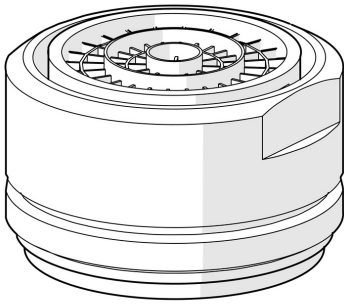

EAN: 4015474236684

[static.hansa.com/59905830](http://static.hansa.com/59905830)

- Ersatzteile
- Wasserhahnwartung
- Chrom
- CASCADE® Strahlregler
- Außengewinde

### Technische Eigenschaften

Anschlussgröße **M24x1**  
 Werkstoff **Messing/Verbundwerkstoff**