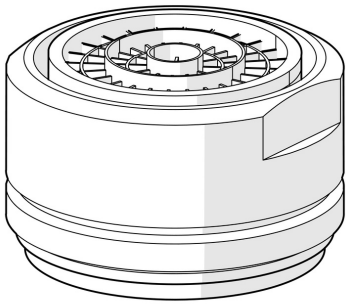

EAN: 4015474240292  
[static.hansa.com/59905872](http://static.hansa.com/59905872)

- Ersatzteile
- Wasserhahnwartung
- Chrom
- CASCADE® Strahlregler
- Außengewinde

### Technische Eigenschaften

Anschlussgröße **M24x1**  
 Werkstoff **Messing/Verbundwerkstoff**