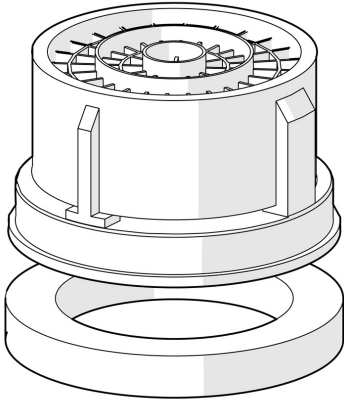

EAN: 4015474245686
static.hansa.com/59905901

- Ersatzteile
- Wasserhahnwartung
- CASCADE® Strahlregler

Technische Daten

Durchflusseigenschaften

Durchfluss bei 3 bar **25.2 l/min**

Technische Eigenschaften

Anschlussgröße **M22 x M24**