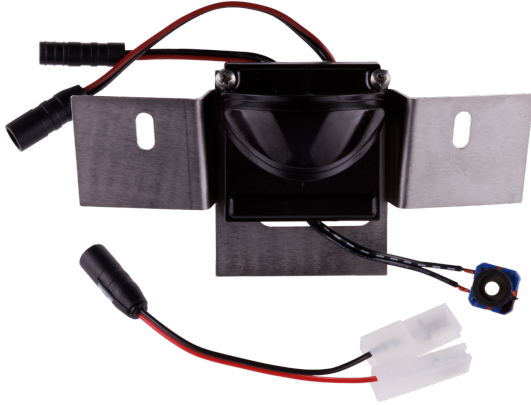

EAN: 4015474069954
static.hansa.com/59912453

- Ersatzteile
- Wartung für Unterputz-Einbaukörper

Technische Daten
