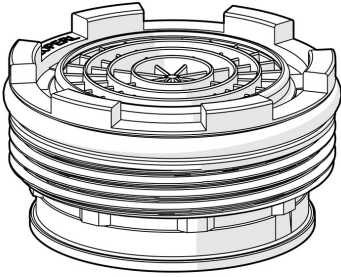

EAN: 4015474160309
static.hansa.com/59913130

- Ersatzteile
- CASCADE® Strahlregler
- Wartung für Unterputz-Einbaukörper
- Außengewinde

Technische Daten

Technische Eigenschaften

Anschlussgröße

M24x1