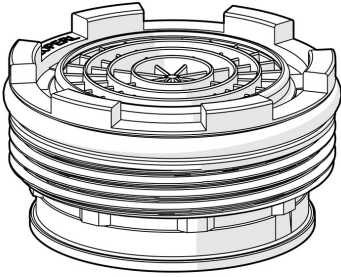

EAN: 4015474160316  
[static.hansa.com/59913131](http://static.hansa.com/59913131)

- Ersatzteile
- CASCADE® Strahlregler
- Wartung für Unterputz-Einbaukörper
- Außengewinde

### Technische Eigenschaften

Anschlussgröße **M24x1**