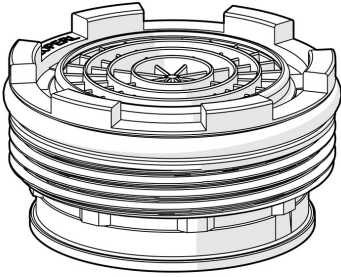

EAN: 4015474176553  
[static.hansa.com/59913243](http://static.hansa.com/59913243)

- Ersatzteile
- CASCADE® Strahlregler
- Wartung für Unterputz-Einbaukörper
- Außengewinde

### Technische Eigenschaften

Anschlussgröße **M16x1**