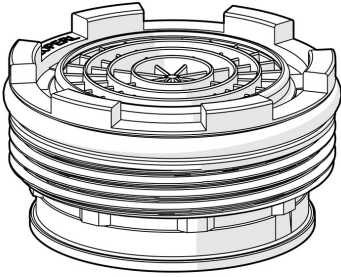

EAN: 4015474199071
static.hansa.com/59913318

- Ersatzteile
- Wasserhahnwartung
- CASCADE® Strahlregler
- Außengewinde

Technische Daten

Durchflusseigenschaften

Durchfluss bei 3 bar **9.0 l/min**

Technische Eigenschaften

Anschlussgröße **M21.5x1**