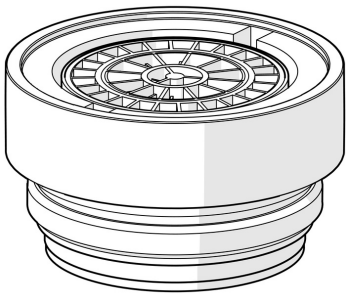

EAN: 4015474253582  
[static.hansa.com/59913720](https://static.hansa.com/59913720)

- Ersatzteile
- CASCADE® Strahlregler
- Wartung für Unterputz-Einbaukörper
- Außengewinde

### Technische Eigenschaften

Anschlussgröße **M24x1**