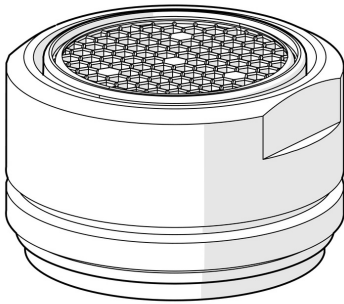

EAN: 4015474253698  
[static.hansa.com/59913727](http://static.hansa.com/59913727)

- Ersatzteile
- Wasserhahnwartung
- Chrom
- CASCADE® Strahlregler, PCA® konstante Durchflussleistung unabhängig vom Fließdruck
- Außengewinde

### Technische Eigenschaften

Anschlussgröße **M24x1**  
 Werkstoff **Messing/Verbundwerkstoff**