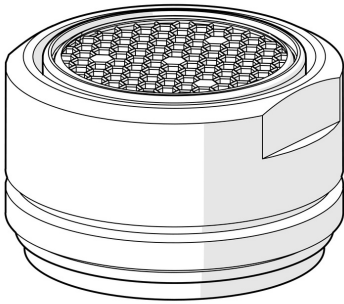

EAN: 4015474255401
static.hansa.com/59913739

- Ersatzteile
- Wasserhahnwartung
- CASCADE® Strahlregler, PCA® konstante Durchflussleistung unabhängig vom Fließdruck
- Außengewinde

Technische Daten

Durchflusseigenschaften

Durchfluss bei 3 bar (mit Durchflussregler) **8.0 l/min**

Technische Eigenschaften

Anschlussgröße **M24x1**
 Werkstoff **Messing/Verbundwerkstoff**