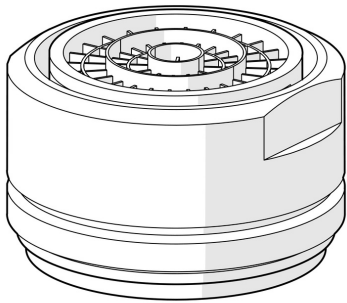

EAN: 4015474273047

[static.hansa.com/59914054](http://static.hansa.com/59914054)

- Ersatzteile
- Wasserhahnwartung
- Chrom
- CASCADE® Strahlregler, Kristallklarer Laminarstrahl
- Außengewinde

### Technische Eigenschaften

Anschlussgröße **M24x1**  
 Werkstoff **Messing/Verbundwerkstoff**