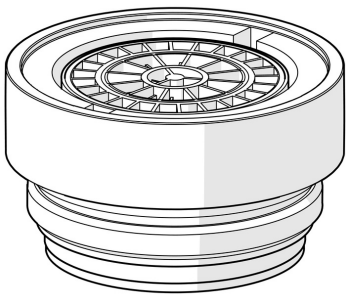

EAN: 4015474275522

static.hansa.com/59914105

- Ersatzteile
- Wasserhahnwartung
- Chrom
- PCA® konstante Durchflussleistung unabhängig vom Fließdruck, CASCADE® Strahlregler
- Außengewinde

Technische Daten

Durchflusseigenschaften

Durchfluss bei 3 bar (mit Durchflussregler) **6.0 l/min**

Technische Eigenschaften

Anschlussgröße **M24x1**
 Werkstoff **Messing/Verbundwerkstoff**