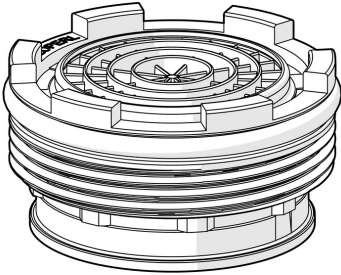

EAN: 4015474275904

static.hansa.com/59914143

- Ersatzteile
- Wasserhahnwartung
- CASCADE® Strahlregler
- Außengewinde

Technische Daten

Durchflusseigenschaften

Durchfluss bei 3 bar **19.8 l/min**

Technische Eigenschaften

Anschlussgröße **M24x1**