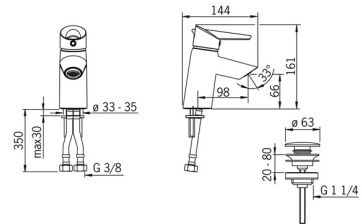

EAN: 4015474273436
static.hansa.com/65092203

- Waschtisch
- Einhebelmischer
- Standmontage
- Chrom
- Feststehender Auslauf
- Integrierter Strahlregler, ohne Mundstück direkt in den Armaturenauslauf geschraubt
- Easy-Grip Bedienhebel, Eco-Funktion für die Wassermenge, Einhandbedienhebel/Griff, Hebel mit W+K-Kennzeichnung
- Push-Open-Ablaufgarnitur
- Eco-Durchfluss
- Temperaturbegrenzer, Heißwassersperre einstellbar (im Lieferumfang enthalten)
- ø 4.0 Steuerpatrone mit keramischen Dichtscheiben zur Wassermengen- und Temperatureinstellung
- Anschluss über flexible Druckschläuche

Technische Daten

Durchflusseigenschaften

Spar-Durchfluss bei 3 bar	4.8 l/min
Durchfluss bei 3 bar	9.0 l/min
Druckverlust bei einem Durchfluss von 0,1 l/s	0.9 bar

Technische Eigenschaften

DN-Größe (Nennmaß)	DN15
Warmwasserversorgung	max. +70°C
Arbeitsdruck	0.5-10 bar
Anschlussgröße	G3/8
Ausladung	98 mm
Sicherungseinrichtung (EN1717)	AA
Werkstoff	Messing/Verbundwerkstoff

Vorschriften

EN Standard	EN 817
Geräuschkategorie	I (ISO 3822)

Zulassungen und Deklarationen

ABP	P-IX 38108/IO
Konformitätserklärung	DoC

Ersatzteile

SP65092203

	Name	Art.-Nr.
01	Hebel Ausgelaufen	59914170
02	Spann-Mutter, M42x1.5, SW 38	59914128
03	Kartusche, 4.0 Classic	59914129
04	Luftsprudler, M24x1 STD HC A	59914130
05	Befestigungsschraube, M6x55 Ausgelaufen	59914131
06	Befestigungsplatten mit Muttern	59914132
N.I.	Handbrause Bidetta	59914162
N.I.	Halter Handbrause	04430100