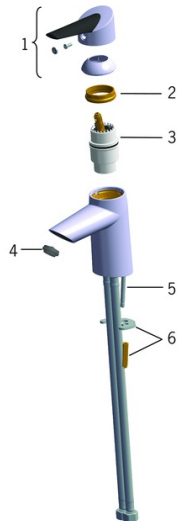

EAN: 4015474273436
static.hansa.com/65092203

- Waschtisch
- Einhebelmischer
- Standmontage
- Chrom
- Feststehender Auslauf
- Integrierter Strahlregler, ohne Mundstück direkt in den Armaturenauslauf geschraubt
- Easy-Grip Bedienhebel, Eco-Funktion für die Wassermenge, Einhandbedienhebel/Griff, Hebel mit W+K-Kennzeichnung
- Push-Open-Ablaufgarnitur
- Eco-Durchfluss
- Temperaturbegrenzer, Heißwassersperre einstellbar (im Lieferumfang enthalten)
- ø 4.0 Steuerpatrone mit keramischen Dichtscheiben zur Wassermengen- und Temperatureinstellung
- Anschluss über flexible Druckschläuche

Technische Daten

Durchflusseigenschaften

Spar-Durchfluss bei 3 bar	4.8 l/min
Durchfluss bei 3 bar	9.0 l/min
Druckverlust bei einem Durchfluss von 0,1 l/s	0.9 bar

Technische Eigenschaften

DN-Größe (Nennmaß)	DN15
Warmwasserversorgung	max. +70°C
Arbeitsdruck	0.5-10 bar
Anschlussgröße	G3/8
Ausladung	98 mm
Sicherungseinrichtung (EN1717)	AA
Werkstoff	Messing/Verbundwerkstoff

Vorschriften

EN Standard	EN 817
Geräuschkategorie	I (ISO 3822)

Zulassungen und Deklarationen

ABP	P-IX 38108/IO
Konformitätserklärung	DoC

Ersatzteile

SP65092203

	Name	Art.-Nr.
01	Hebel Ausgelaufen	59914170
02	Spann-Mutter, M42x1.5, SW 38	59914128
03	Kartusche, 4.0 Classic	59914129
04	Luftsprudler, M24x1 STD HC A	59914130
05	Befestigungsschraube, M6x55 Ausgelaufen	59914131
06	Befestigungsplatten mit Muttern	59914132
N.I.	Handbrause Bidetta	59914162
N.I.	Halter Handbrause	04430100