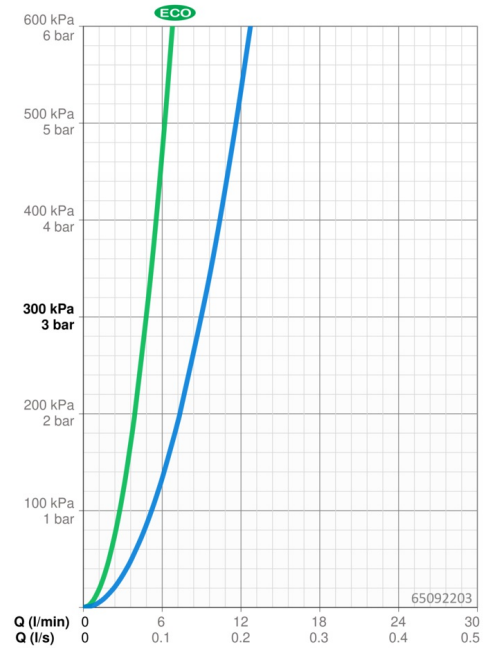

Technische Daten

Durchflusseigenschaften

Spar-Durchfluss bei 3 bar	4.8 l/min
Durchfluss bei 3 bar	9.0 l/min
Druckverlust bei einem Durchfluss von 0,1 l/s	0.9 bar

Technische Eigenschaften

DN-Größe (Nennmaß)	DN15
Warmwasserversorgung	max. +70°C
Arbeitsdruck	0.5-10 bar
Anschlussgröße	G3/8
Ausladung	98 mm
Sicherungseinrichtung (EN1717)	AA
Werkstoff	Messing/Verbundwerkstoff

Vorschriften

EN Standard	EN 817
Geräuschkategorie	I (ISO 3822)

Zulassungen und Deklarationen

ABP	P-IX 38108/IO
Konformitätserklärung	DoC