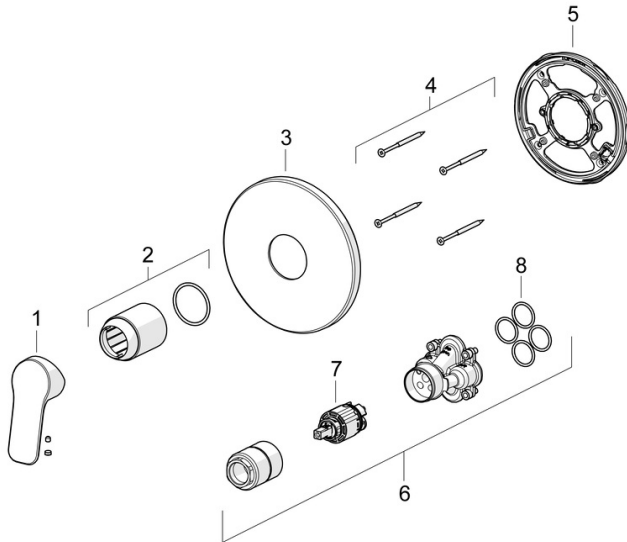

- Dusche
- Fertigmontageset, Einhebelmischer
- Wandmontage für Unterputz-Einbaukörper
- Chrom
- Hebel mit W+K-Kennzeichnung, Einhandbedienhebel/Griff
- Temperaturbegrenzer
- ø 3.5 classic Steuerpatrone mit keramischen Dichtscheiben zur Wassermengen- und Temperatureinstellung
- Armaturenkörper aus entzinkungsbeständigem Messing (DZR)
- BLUECLICK: zur einfachen, schraubenlosen Rosettenbefestigung, Funktionseinheit, Befestigung der Funktionseinheit mit Schrauben, Rosette rund

### SP80569003

	Name	Art.-Nr.
01	Hebel	1014955V
02	Abdeckhülse	59912511
03	Rosette, d 170 mm	59914310
04	Schraube, M4.5x80	59912890
05	Befestigungsteil	59914296
06	Funktionseinheit, 3.5	59914303
07	Kartusche, 3.5 Classic	59913075
08	O-Ring, 23.47x2.62	59914304