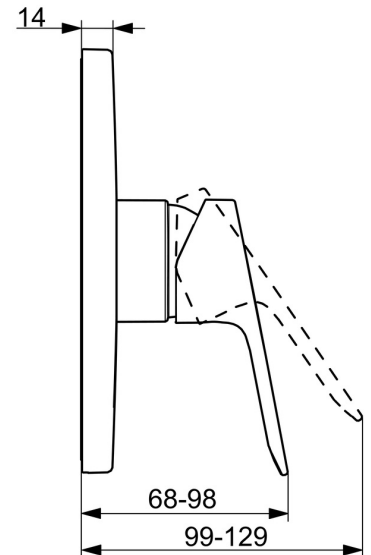

EAN: 4057304019142

[static.hansa.com/80569003](http://static.hansa.com/80569003)

Die HANSA BASIC Serie steht für ein modernes, universelles Design, das in jedes Badezimmer passt. Dieses Brause-Fertigmontageset für die Unterputzinstallation kommt in schlichter Chromausführung und überzeugt neben zuverlässiger Qualität durch ein hervorragendes Preis-Leistungs-Verhältnis. Der Einhandhebelmischer mit Warm- und Kaltwasserkennzeichnung ermöglicht eine einfache Bedienung von Wassertemperatur und -menge. Mit der HANSA BASIC-Serie entscheiden Sie sich für ein zeitloses Design im täglichen Gebrauch.

- Dusche
- Fertigmontageset, Einhebelmischer
- Wandmontage für Unterputz-Einbaukörper
- Chrom
- Hebel mit W+K-Kennzeichnung, Einhandbedienhebel/Griff
- Temperaturbegrenzer
- ø 3.5 classic Steuerpatrone mit keramischen Dichtscheiben zur Wassermengen- und Temperatureinstellung
- Armaturenkörper aus entzinkungsbeständigem Messing (DZR)
- BLUECLICK: zur einfachen, schraubenlosen Rosettenbefestigung, Funktionseinheit, Befestigung der Funktionseinheit mit Schrauben, Rosette rund

### Technische Eigenschaften

Warmwasserversorgung **max. +80°C**  
 Arbeitsdruck **0.5-10 bar**  
 Werkstoff **Messing**

### SP80569003

	Name	Art.-Nr.
01	Hebel	1014955V
02	Abdeckhülse	59912511
03	Rosette, d 170 mm	59914310
04	Schraube, M4.5x80	59912890
05	Befestigungsteil	59914296
06	Funktionseinheit, 3.5	59914303
07	Kartusche, 3.5 Classic	59913075
08	O-Ring, 23.47x2.62	59914304