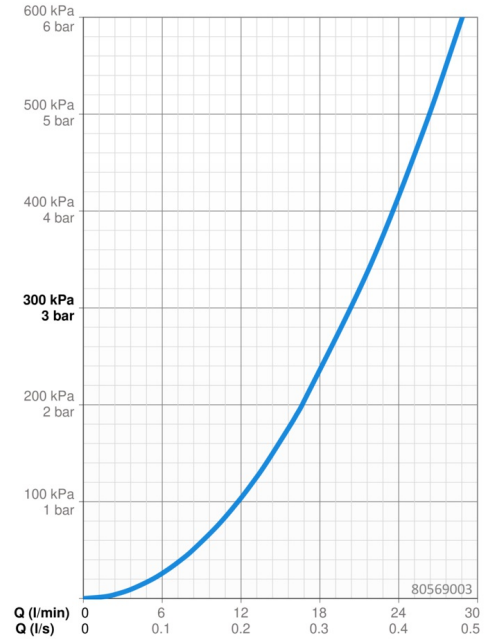

Technische Daten

Durchflusseigenschaften

Durchfluss bei 3 bar **20.4 l/min**

Technische Eigenschaften

Warmwasserversorgung **max. +80°C**
Arbeitsdruck **0.5-10 bar**
Werkstoff **Messing**

Vorschriften

EN Standard **EN 817**
Geräuschkategorie **I (ISO 3822)**

Zulassungen und Deklarationen

DVGW **DW-6506CS0196**
ABP **PA-IX 38160/IB**
Konformitätserklärung **DoC**
EPD **S-P-07752**

Nachhaltigkeit

EPD module A1 (kg CO2 eq.) **10,80**
EPD module A2 (kg CO2 eq.) **0,34**
EPD module A3 (kg CO2 eq.) **6,74**
EPD module A1-A3 (kg CO2 eq.) **17,82**
EPD module A4 (kg CO2 eq.) **0,29**
EPD module B7 (kg CO2 eq.) **3937,20**
EPD module C2 (kg CO2 eq.) **0,01**
EPD module C3 (kg CO2 eq.) **0,02**
EPD module C4 (kg CO2 eq.) **0,23**
EPD module D (kg CO2 eq.) **-5,51**