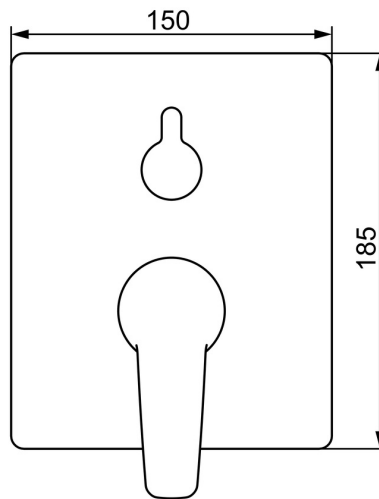

EAN: 4057304003813

static.hansa.com/80609093

- Wanne & Dusche
- Fertigmontageset, Einhebelmischer
- Wandmontage für Unterputz-Einbaukörper
- Chrom
- Hebel mit W+K-Kennzeichnung, Einhandbedienhebel/Griff
- Drehumsteller, druckunabhängig
- Temperaturbegrenzer, Heißwassersperre einstellbar (im Lieferumfang enthalten)
- \varnothing 3.5 classic Steuerpatrone mit keramischen Dichtscheiben zur Wassermengen- und Temperatureinstellung
- Armaturenkörper aus entzinkungsbeständigem Messing (DZR)
- BLUECLICK: zur einfachen, schraubenlosen Rosettenbefestigung, BLUETUNE: Ausrichtung nach Einbau +/- 3,5°, Funktionseinheit, Befestigung der Funktionseinheit mit Schrauben, Rosentträger, Hülse, Rosette eckig

Technische Daten

Durchflusseigenschaften

Durchfluss bei 3 bar **21.0 / 21.0 l/min**

Technische Eigenschaften

Warmwasserversorgung **max. +80°C**
 Arbeitsdruck **0.5-10 bar**
 Werkstoff **Messing**

Vorschriften

EN Standard **EN 817**
 Geräuschkategorie **I(ISO 3822)**

Zulassungen und Deklarationen

DVGW **DW-6506CS0196**
 ABP **PA-IX 38161/IDC**
 Konformitätserklärung **DoC**

Ersatzteile

SP80609093

	Name	Art.-Nr.
01	Funktionseinheit, 3.5	59914299
02	Kartusche, 3.5 Classic	59913075
03	Schraubhülse, M38x1	59912115
04	Temperatur-Anschlagring Ausgelaufen	59912325
05	O-Ring, 23.47x2.62	59914304
06	Umstellung	59914183
07	Rosette, 185x150 mm	59914327
08	Befestigungsteil	59914307
09	Schraube, M4.5x80	59912890
10	Umstellknopf	59914324
11	Abdeckhülse	59912511
12	Schraube, M5x8, SW2.5	59904755
13	Dekorkappe Grau	59912112
14	Einbausatz	59914186
15	Hebel	59914712
15	Hebel	59914417
N.I.	Adapter, H/C reversed	59914184
N.I.	Befestigungsschraube, M6x13	59914657
N.I.	Umstellung, 120°	59914655
N.I.	Verlängerungssatz, 15 mm	59914182