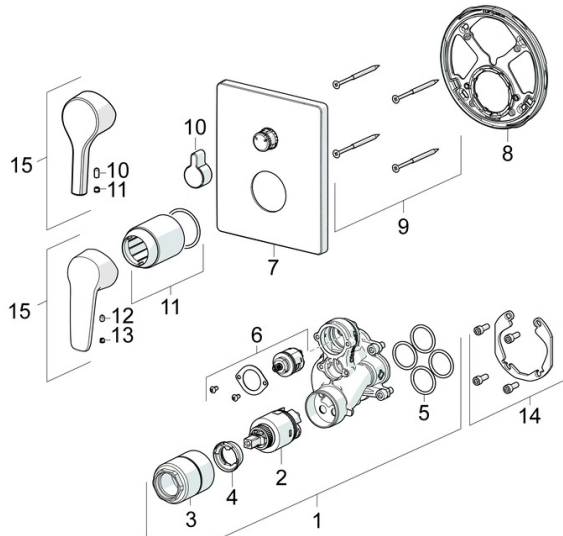

EAN: 4057304003813

static.hansa.com/80609093

- Wanne & Dusche
- Fertigmontageset, Einhebelmischer
- Wandmontage für Unterputz-Einbaukörper
- Chrom
- Hebel mit W+K-Kennzeichnung, Einhandbedienhebel/Griff
- Drehumsteller, druckunabhängig
- Temperaturbegrenzer, Heißwassersperre einstellbar (im Lieferumfang enthalten)
- \varnothing 3.5 classic Steuerpatrone mit keramischen Dichtscheiben zur Wassermengen- und Temperatureinstellung
- Armaturenkörper aus entzinkungsbeständigem Messing (DZR)
- BLUECLICK: zur einfachen, schraubenlosen Rosettenbefestigung, BLUETUNE: Ausrichtung nach Einbau +/- 3,5°, Funktionseinheit, Befestigung der Funktionseinheit mit Schrauben, Rosentträger, Hülse, Rosette eckig

Technische Daten

Durchflusseigenschaften

Durchfluss bei 3 bar **21.0 / 21.0 l/min**

Technische Eigenschaften

Warmwasserversorgung **max. +80°C**
 Arbeitsdruck **0.5-10 bar**
 Werkstoff **Messing**

Vorschriften

EN Standard **EN 817**
 Geräuschkategorie **I(ISO 3822)**

Zulassungen und Deklarationen

DVGW **DW-6506CS0196**
 ABP **PA-IX 38161/IDC**
 Konformitätserklärung **DoC**

Ersatzteile

SP80609093

	Name	Art.-Nr.
01	Funktionseinheit, 3.5	59914299
02	Kartusche, 3.5 Classic	59913075
03	Schraubhülse, M38x1	59912115
04	Temperatur-Anschlagring Ausgelaufen	59912325
05	O-Ring, 23.47x2.62	59914304
06	Umstellung	59914183
07	Rosette, 185x150 mm	59914327
08	Befestigungsteil	59914307
09	Schraube, M4.5x80	59912890
10	Umstellknopf	59914324
11	Abdeckhülse	59912511
12	Schraube, M5x8, SW2.5	59904755
13	Dekorkappe Grau	59912112
14	Einbausatz	59914186
15	Hebel	59914712
15	Hebel	59914417
N.I.	Adapter, H/C reversed	59914184
N.I.	Befestigungsschraube, M6x13	59914657
N.I.	Umstellung, 120°	59914655
N.I.	Verlängerungssatz, 15 mm	59914182