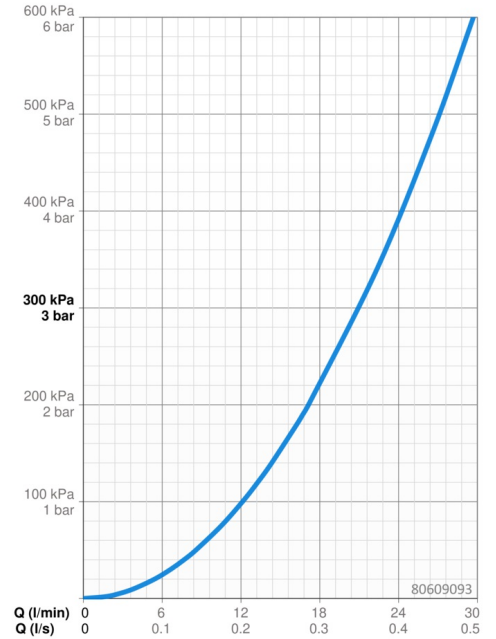

Technische Daten

Durchflusseigenschaften

Durchfluss bei 3 bar **21.0 / 21.0 l/min**

Technische Eigenschaften

Warmwasserversorgung **max. +80°C**
Arbeitsdruck **0.5-10 bar**
Werkstoff **Messing**

Vorschriften

EN Standard **EN 817**
Geräuschkategorie **I(ISO 3822)**

Zulassungen und Deklarationen

DVGW **DW-6506CS0196**
ABP **PA-IX 38161/IDC**
Konformitätserklärung **DoC**