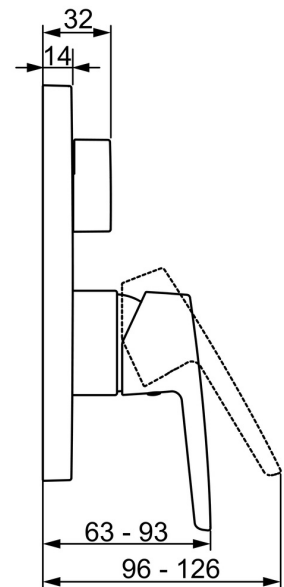

EAN: 4057304003813

static.hansa.com/80609093

- Wanne & Dusche
- Fertigmontageset, Einhebelmischer
- Wandmontage für Unterputz-Einbaukörper
- Chrom
- Hebel mit W+K-Kennzeichnung, Einhandbedienhebel/Griff
- Drehumsteller, druckunabhängig
- Temperaturbegrenzer, Heißwassersperre einstellbar (im Lieferumfang enthalten)
- \varnothing 3.5 classic Steuerpatrone mit keramischen Dichtscheiben zur Wassermengen- und Temperatureinstellung
- Armaturenkörper aus entzinkungsbeständigem Messing (DZR)
- BLUECLICK: zur einfachen, schraubenlosen Rosettenbefestigung, BLUETUNE: Ausrichtung nach Einbau +/- 3,5°, Funktionseinheit, Befestigung der Funktionseinheit mit Schrauben, Rosentträger, Hülse, Rosette eckig

Technische Daten

Durchflusseigenschaften

Durchfluss bei 3 bar **21.0 / 21.0 l/min**

Technische Eigenschaften

Warmwasserversorgung **max. +80°C**
 Arbeitsdruck **0.5-10 bar**
 Werkstoff **Messing**

Vorschriften

EN Standard **EN 817**
 Geräuschkategorie **I(ISO 3822)**

Zulassungen und Deklarationen

DVGW **DW-6506CS0196**
 ABP **PA-IX 38161/IDC**
 Konformitätserklärung **DoC**

Ersatzteile

SP80609093

	Name	Art.-Nr.
01	Funktionseinheit, 3.5	59914299
02	Kartusche, 3.5 Classic	59913075
03	Schraubhülse, M38x1	59912115
04	Temperatur-Anschlagring Ausgelaufen	59912325
05	O-Ring, 23.47x2.62	59914304
06	Umstellung	59914183
07	Rosette, 185x150 mm	59914327
08	Befestigungsteil	59914307
09	Schraube, M4.5x80	59912890
10	Umstellknopf	59914324
11	Abdeckhülse	59912511
12	Schraube, M5x8, SW2.5	59904755
13	Dekorkappe Grau	59912112
14	Einbausatz	59914186
15	Hebel	59914712
15	Hebel	59914417
N.I.	Adapter, H/C reversed	59914184
N.I.	Befestigungsschraube, M6x13	59914657
N.I.	Umstellung, 120°	59914655
N.I.	Verlängerungssatz, 15 mm	59914182