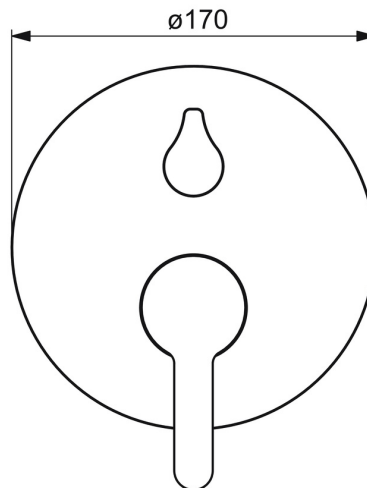

EAN: 4057304006760

static.hansa.com/81119563

- Wanne & Dusche
- Fertigmontageset, Einhebelmischer
- Wandmontage für Unterputz-Einbaukörper
- Chrom
- Hebel mit W+K-Kennzeichnung, Einhandbedienhebel/Griff
- Drehumsteller, druckunabhängig
- Temperaturbegrenzer, Heißwassersperre einstellbar (im Lieferumfang enthalten)
- ø 4.0 Steuerpatrone mit keramischen Dichtscheiben zur Wassermengen- und Temperatureinstellung
- Armaturenkörper aus entzinkungsbeständigem Messing (DZR)
- BLUECLICK: zur einfachen, schraubenlosen Rosettenbefestigung, BLUETUNE: Ausrichtung nach Einbau +/- 3,5°, Funktionseinheit, Befestigung der Funktionseinheit mit Schrauben, Rosettentträger, Rosette rund, Hülse

Technische Daten

Durchflusseigenschaften

Durchfluss bei 3 bar	20.4 / 20.4 l/min
Druckverlust bei einem Durchfluss von 0,2 l/s	3 bar
Druckverlust bei einem Durchfluss von 0,3 l/s	3 bar

Technische Eigenschaften

SP81119563

	Name	Art.-Nr.
01	Funktionseinheit	59914514
02	Kartusche, 4.0 Classic	59914129
03	Spann-Mutter, M42x1.5, SW 38	59914128
04	O-Ring, 23.47x2.62	59914304
05	Umstellung	59914183
06	Rosette, d 170 mm	59914308
07	Befestigungsteil	59914307
08	Schraube, M4.5x80	59912890
09	Abdeckhülse	59914572
10	Dekorkappe	59914573
11	Hebel	59914574
12	Griff	59914576
13	Einbausatz	59914186
N.I.	Adapter, H/C reversed	59914184
N.I.	Verlängerungssatz, 15 mm	59914182
N.I.	Befestigungsschraube, M6x13	59914657
N.I.	Umstellung, 120°	59914655
N.I.	Verlängerungssatz, 15 mm, d 170 mm	59914191