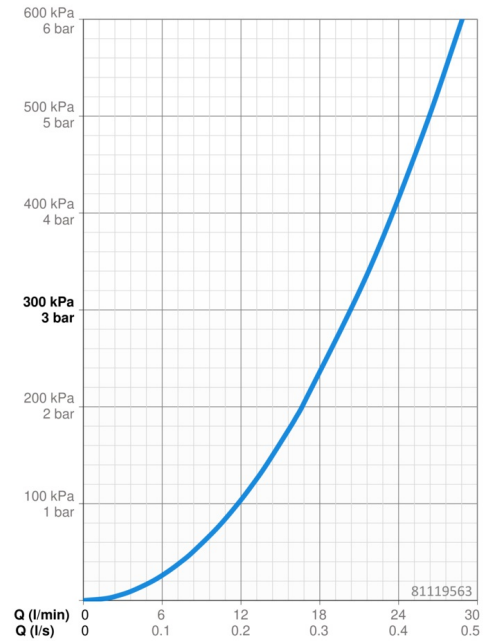

EAN: 4057304006760

static.hansa.com/81119563

- Wanne & Dusche
- Fertigmontageset, Einhebelmischer
- Wandmontage für Unterputz-Einbaukörper
- Chrom
- Hebel mit W+K-Kennzeichnung, Einhandbedienhebel/Griff
- Drehumsteller, druckunabhängig
- Temperaturbegrenzer, Heißwassersperre einstellbar (im Lieferumfang enthalten)
- ø 4.0 Steuerpatrone mit keramischen Dichtscheiben zur Wassermengen- und Temperatureinstellung
- Armaturenkörper aus entzinkungsbeständigem Messing (DZR)
- BLUECLICK: zur einfachen, schraubenlosen Rosettenbefestigung, BLUETUNE: Ausrichtung nach Einbau +/- 3,5°, Funktionseinheit, Befestigung der Funktionseinheit mit Schrauben, Rosettentträger, Rosette rund, Hülse

Technische Daten

Durchflusseigenschaften

Durchfluss bei 3 bar	20.4 / 20.4 l/min
Druckverlust bei einem Durchfluss von 0,2 l/s	3 bar
Druckverlust bei einem Durchfluss von 0,3 l/s	3 bar

Technische Eigenschaften

Nachhaltigkeit

EPD module A1 (kg CO2 eq.)	15,56
EPD module A2 (kg CO2 eq.)	0,49
EPD module A3 (kg CO2 eq.)	9,71
EPD module A1-A3 (kg CO2 eq.)	25,66
EPD module A4 (kg CO2 eq.)	0,42
EPD module B7 (kg CO2 eq.)	3937,20
EPD module C2 (kg CO2 eq.)	0,02
EPD module C3 (kg CO2 eq.)	0,03
EPD module C4 (kg CO2 eq.)	0,34
EPD module D (kg CO2 eq.)	-7,94