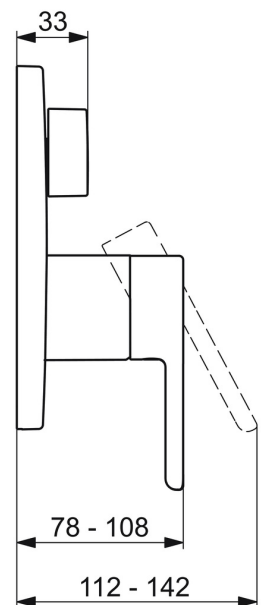

EAN: 4057304006760

static.hansa.com/81119563

- Wanne & Dusche
- Fertigmontageset, Einhebelmischer
- Wandmontage für Unterputz-Einbaukörper
- Chrom
- Hebel mit W+K-Kennzeichnung, Einhandbedienhebel/Griff
- Drehumsteller, druckunabhängig
- Temperaturbegrenzer, Heißwassersperre einstellbar (im Lieferumfang enthalten)
- ø 4.0 Steuerpatrone mit keramischen Dichtscheiben zur Wassermengen- und Temperatureinstellung
- Armaturenkörper aus entzinkungsbeständigem Messing (DZR)
- BLUECLICK: zur einfachen, schraubenlosen Rosettenbefestigung, BLUETUNE: Ausrichtung nach Einbau +/- 3,5°, Funktionseinheit, Befestigung der Funktionseinheit mit Schrauben, Rosettentträger, Rosette rund, Hülse

Technische Daten

Durchflusseigenschaften

Durchfluss bei 3 bar	20.4 / 20.4 l/min
Druckverlust bei einem Durchfluss von 0,2 l/s	3 bar
Druckverlust bei einem Durchfluss von 0,3 l/s	3 bar

Technische Eigenschaften

Warmwasserversorgung	max. +80°C
Arbeitsdruck	0.5-10 bar
Werkstoff	Messing

Vorschriften

EN Standard	EN 817
Geräuschkategorie	I (ISO 3822)

Zulassungen und Deklarationen

DVGW	DW-6506CS0196
ABP	PA-IX 38593/IDC
Konformitätserklärung	DoC
EPD	S-P-07752

SP81119563

	Name	Art.-Nr.
01	Funktionseinheit	59914514
02	Kartusche, 4.0 Classic	59914129
03	Spann-Mutter, M42x1.5, SW 38	59914128
04	O-Ring, 23.47x2.62	59914304
05	Umstellung	59914183
06	Rosette, d 170 mm	59914308
07	Befestigungsteil	59914307
08	Schraube, M4.5x80	59912890
09	Abdeckhülse	59914572
10	Dekorkappe	59914573
11	Hebel	59914574
12	Griff	59914576
13	Einbausatz	59914186
N.I.	Adapter, H/C reversed	59914184
N.I.	Verlängerungssatz, 15 mm	59914182
N.I.	Befestigungsschraube, M6x13	59914657
N.I.	Umstellung, 120°	59914655
N.I.	Verlängerungssatz, 15 mm, d 170 mm	59914191