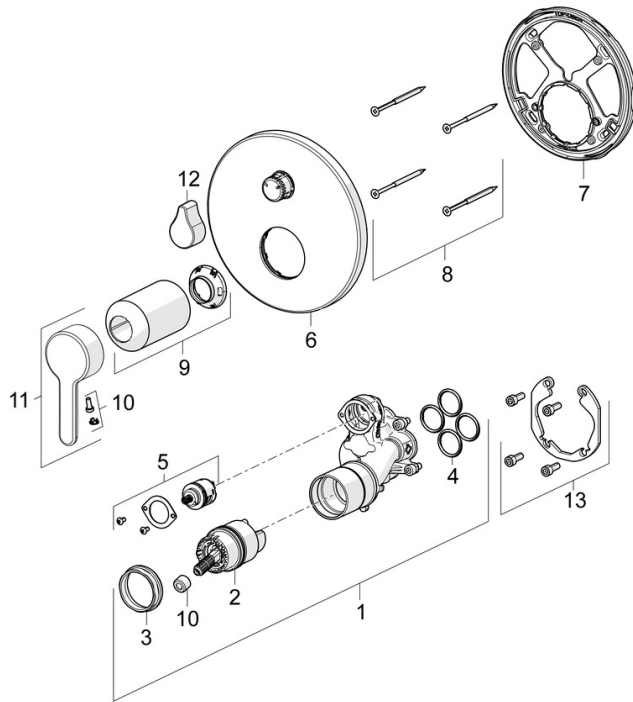

EAN: 4057304006760

static.hansa.com/81119563

- Wanne & Dusche
- Fertigmontageset, Einhebelmischer
- Wandmontage für Unterputz-Einbaukörper
- Chrom
- Hebel mit W+K-Kennzeichnung, Einhandbedienhebel/Griff
- Drehumsteller, druckunabhängig
- Temperaturbegrenzer, Heißwassersperre einstellbar (im Lieferumfang enthalten)
- ø 4.0 Steuerpatrone mit keramischen Dichtscheiben zur Wassermengen- und Temperatureinstellung
- Armaturenkörper aus entzinkungsbeständigem Messing (DZR)
- BLUECLICK: zur einfachen, schraubenlosen Rosettenbefestigung, BLUETUNE: Ausrichtung nach Einbau +/- 3,5°, Funktionseinheit, Befestigung der Funktionseinheit mit Schrauben, Rosettentträger, Rosette rund, Hülse

SP81119563

	Name	Art.-Nr.
01	Funktionseinheit	59914514
02	Kartusche, 4.0 Classic	59914129
03	Spann-Mutter, M42x1.5, SW 38	59914128
04	O-Ring, 23.47x2.62	59914304
05	Umstellung	59914183
06	Rosette, d 170 mm	59914308
07	Befestigungsteil	59914307
08	Schraube, M4.5x80	59912890
09	Abdeckhülse	59914572
10	Dekorkappe	59914573
11	Hebel	59914574
12	Griff	59914576
13	Einbausatz	59914186
N.I.	Adapter, H/C reversed	59914184
N.I.	Verlängerungssatz, 15 mm	59914182
N.I.	Befestigungsschraube, M6x13	59914657
N.I.	Umstellung, 120°	59914655
N.I.	Verlängerungssatz, 15 mm, d 170 mm	59914191