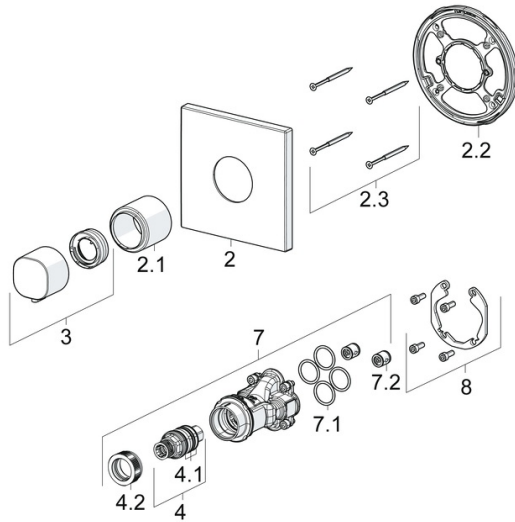

EAN: 4015474279193

static.hansa.com/81129573

- Dusche
- Fertigmontageset, Thermostat
- Wandmontage für Unterputz-Einbaukörper
- Chrom
- Temperatureinstellgriff
- Sicherheitssperre gegen Verbrühen bei 38°C
- Thermostatkartusche zur Temperaturreglung, Rückflussverhinderer
- Schalldämpfer
- BLUECLICK: zur einfachen, schraubenlosen Rosettenbefestigung, Funktionseinheit, Befestigung der Funktionseinheit mit Schrauben, Hülse, Rosette eckig
- Ohne Mengenregulierung, Ohne Umstellung

Technische Daten

Durchflusseigenschaften

Durchfluss bei 3 bar **25.8 l/min**

Technische Eigenschaften

Warmwasserversorgung **max. +80°C**
 Arbeitsdruck **0.5-10 bar**
 Sicherungseinrichtung (EN1717) **EB**
 Werkstoff **Messing**

Vorschriften

EN Standard **EN 1111**
 Geräuschkategorie **I (ISO 3822)**

Zulassungen und Deklarationen

DVGW **DW-6509CS0197**
 ABP **PA-IX 38190/I**
 Konformitätserklärung **DoC**

Ersatzteile

SP81129573

	Name	Art.-Nr.
1.1	Temperaturanschlag	59914426
2	Rosette	59914297
2.1	Abdeckhülse	59914294
2.2	Befestigungsteil	59914296
2.3	Schraube, M4.5x80	59912890
3	Temperatureinstellgriff	59914295
4	Thermostatkartusche, 3.4	59914114
4.1	O-Ringsatz	59914113
4.2	Gegenmutter, M36x1.5, SW38	59914319
7	Funktionseinheit	59914293
7.1	O-Ring, 23.47x2.62	59914304
7.2	Rückschlagventil	59905714
8	Einbausatz	59914186
N.I.	Adapter, H/C reversed	59914184
N.I.	Verlängerungssatz, 15 mm	59914182
N.I.	Schalldämpfer	59904792
N.I.	Befestigungsschraube, M6x13	59914657
N.I.	Temperaturanschlag, max 38°C	59914619
N.I.	Verlängerungssatz, 15 mm, 150x150 mm	59914192