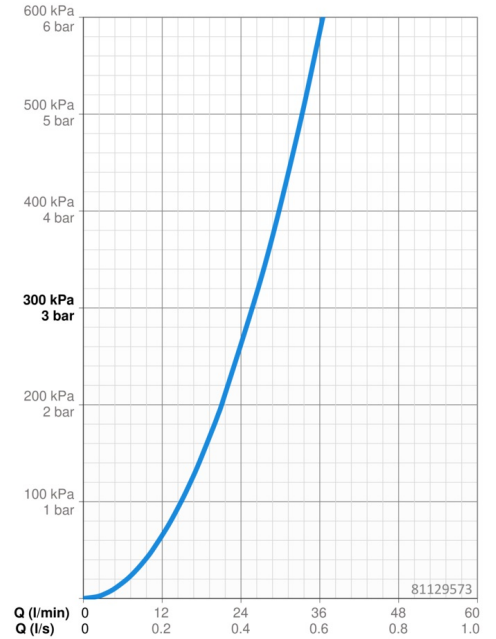

Technische Daten

Durchflusseigenschaften

Durchfluss bei 3 bar **25.8 l/min**

Technische Eigenschaften

Warmwasserversorgung **max. +80°C**
Arbeitsdruck **0.5-10 bar**
Sicherungseinrichtung (EN1717) **EB**
Werkstoff **Messing**

Vorschriften

EN Standard **EN 1111**
Geräuschkategorie **I (ISO 3822)**

Zulassungen und Deklarationen

DVGW **DW-6509CS0197**
ABP **PA-IX 38190/I**
Konformitätserklärung **DoC**