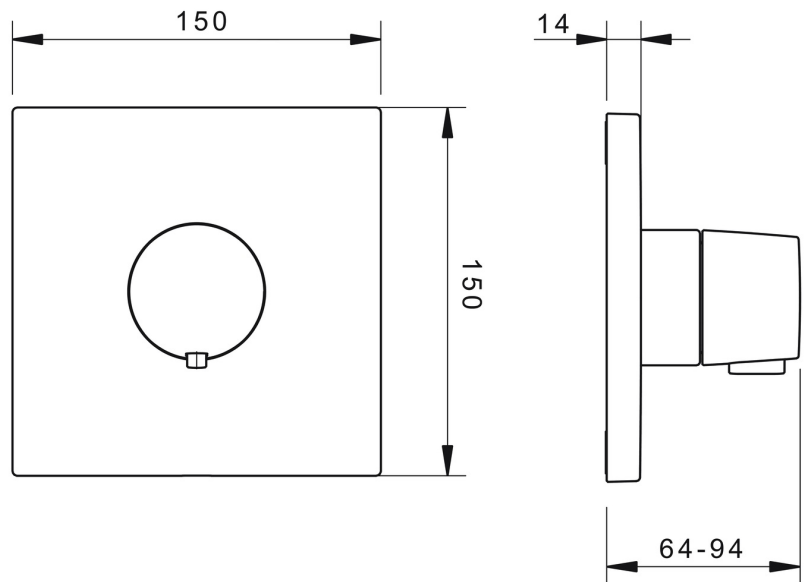

EAN: 4015474279193

static.hansa.com/81129573

- Dusche
- Fertigmontageset, Thermostat
- Wandmontage für Unterputz-Einbaukörper
- Chrom
- Temperatureinstellgriff
- Sicherheitssperre gegen Verbrühen bei 38°C
- Thermostatkartusche zur Temperaturreglung, Rückflussverhinderer
- Schalldämpfer
- BLUECLICK: zur einfachen, schraubenlosen Rosettenbefestigung, Funktionseinheit, Befestigung der Funktionseinheit mit Schrauben, Hülse, Rosette eckig
- Ohne Mengenregulierung, Ohne Umstellung

Technische Daten

Durchflusseigenschaften

Durchfluss bei 3 bar **25.8 l/min**

Technische Eigenschaften

Warmwasserversorgung **max. +80°C**
 Arbeitsdruck **0.5-10 bar**
 Sicherungseinrichtung (EN1717) **EB**
 Werkstoff **Messing**

Vorschriften

EN Standard **EN 1111**
 Geräuschkategorie **I (ISO 3822)**

Zulassungen und Deklarationen

DVGW **DW-6509CS0197**
 ABP **PA-IX 38190/I**
 Konformitätserklärung **DoC**

Ersatzteile

SP81129573

	Name	Art.-Nr.
1.1	Temperaturanschlag	59914426
2	Rosette	59914297
2.1	Abdeckhülse	59914294
2.2	Befestigungsteil	59914296
2.3	Schraube, M4.5x80	59912890
3	Temperatureinstellgriff	59914295
4	Thermostatkartusche, 3.4	59914114
4.1	O-Ringsatz	59914113
4.2	Gegenmutter, M36x1.5, SW38	59914319
7	Funktionseinheit	59914293
7.1	O-Ring, 23.47x2.62	59914304
7.2	Rückschlagventil	59905714
8	Einbausatz	59914186
N.I.	Adapter, H/C reversed	59914184
N.I.	Verlängerungssatz, 15 mm	59914182
N.I.	Schalldämpfer	59904792
N.I.	Befestigungsschraube, M6x13	59914657
N.I.	Temperaturanschlag, max 38°C	59914619
N.I.	Verlängerungssatz, 15 mm, 150x150 mm	59914192