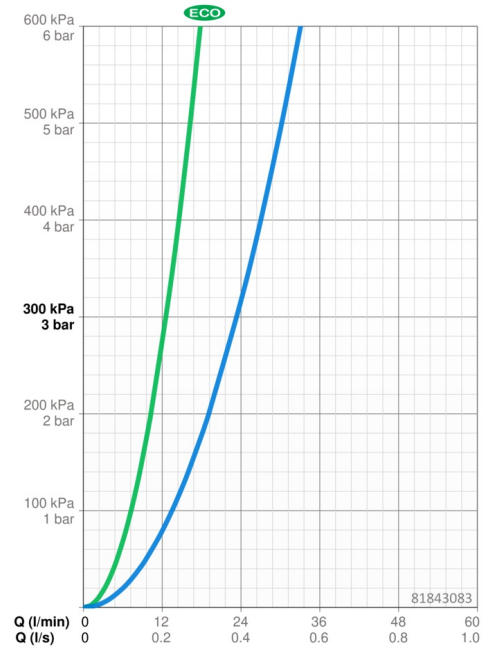

Technische Daten

Durchflusseigenschaften

Spar-Durchfluss bei 3 bar	12.6 l/min
Durchfluss bei 3 bar	23.4 / 23.4 l/min

Technische Eigenschaften

Warmwasserversorgung	max. +80°C
Arbeitsdruck	0.5-10 bar
Sicherungseinrichtung (EN1717)	HD
Werkstoff	Messing

Vorschriften

EN Standard	EN 817
Geräuschkategorie	I (ISO 3822)

Zulassungen und Deklarationen

DVGW	DW-6506CS0196
ABP	PA-IX 38182/ICC
Konformitätserklärung	DoC