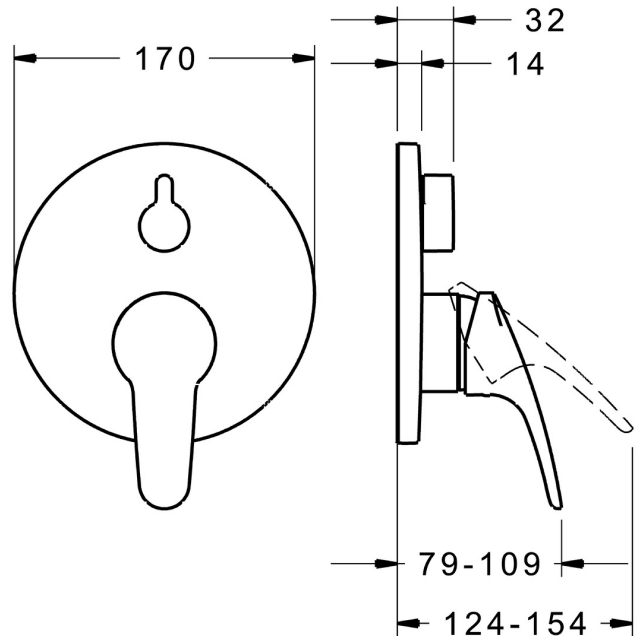

EAN: 4015474279247

[static.hansa.com/81843083](http://static.hansa.com/81843083)

- Wanne & Dusche
- Einhebelmischer, Fertigmontageset
- Wandmontage für Unterputz-Einbaukörper
- Chrom
- Hebel mit W+K-Kennzeichnung, Einhandbedienhebel/Griff
- Drehumsteller, druckunabhängig
- Temperaturbegrenzer, Heißwassersperre einstellbar (im Lieferumfang enthalten)
- HANSAECO  $\varnothing$  4.8 Steuerpatrone mit keramischen Dichtscheiben zur Wassermengen- und Temperatureinstellung. Wasserbremse bei ca. 60% Wassermenge, Rückflussverhinderer, mit Sicherungseinrichtung
- Armaturenkörper aus entzinkungsbeständigem Messing (DZR)
- BLUECLICK: zur einfachen, schraubenlosen Rosettenbefestigung, BLUETUNE: Ausrichtung nach Einbau +/- 3,5°, Funktionseinheit, Befestigung der Funktionseinheit mit Schrauben, Rosette rund

### Technische Eigenschaften

Warmwasserversorgung	<b>max. +80°C</b>
Arbeitsdruck	<b>0.5-10 bar</b>
Sicherungseinrichtung (EN1717)	<b>HD</b>
Werkstoff	<b>Messing</b>

## SP81843083

	Name	Art.-Nr.
1	Hebel, L=93 mm	01880083
1.1	Schraube, M5x8, SW2.5	59904755
1.2	Kunststoffadapter	59904778
1.3	Dekorkappe Grau	59912112
2	Rosette, d 170 mm	59914317
2.1	Abdeckkappe	59904820
2.2	Befestigungsteil	59914307
2.3	Schraube, M4.5x80	59912890
2.4	Umstellknopf	59914324
4	Kartusche, 4.8 eco	59904601
4.1	Warmwasser Begrenzer	59904759
4.2	O-Ring, 50.52x1.78	59906841
4.3	Ringschraube, M50x1, SW45	59912980
5	Umstellung	59914183
7	Funktionseinheit Ausgelaufen	59914323
7.1	O-Ring, 23.47x2.62	59914304
7.2	Rohrbelüfter	59914335
7.3	Rückflussverhinderer	59914336
8	Einbausatz	59914186
N.I.	Adapter, H/C reversed	59914184
N.I.	Verlängerungssatz, 15 mm	59914182
N.I.	Befestigungsschraube, M6x13	59914657
N.I.	Umstellung, 120°	59914655
N.I.	Schraubendreher, 5 mm	59914334
N.I.	Verlängerungssatz, 15 mm, d 170 mm	59914191