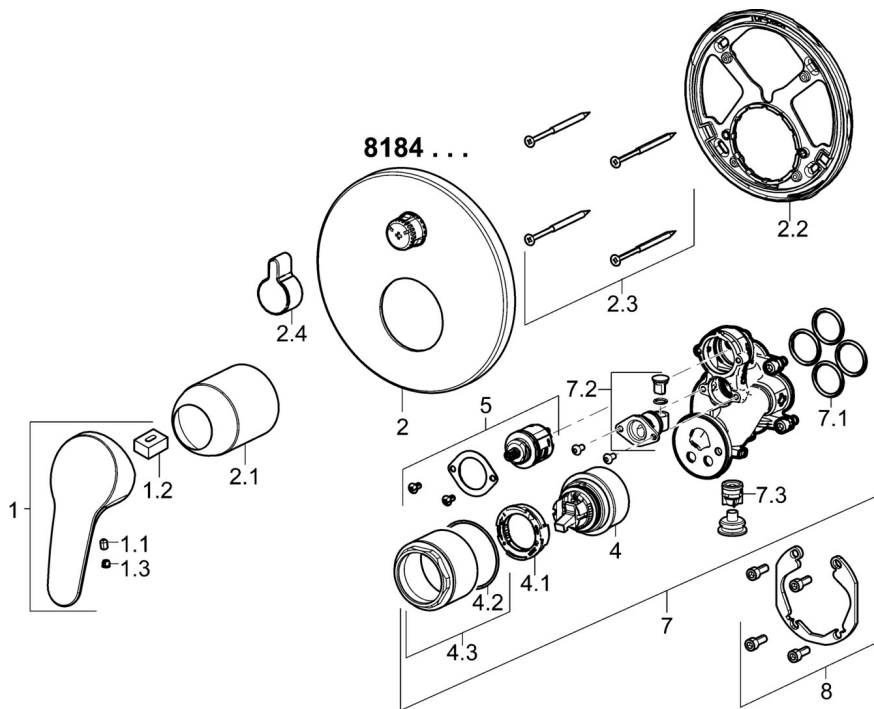

EAN: 4015474279247

[static.hansa.com/81843083](http://static.hansa.com/81843083)

- Wanne & Dusche
- Einhebelmischer, Fertigmontageset
- Wandmontage für Unterputz-Einbaukörper
- Chrom
- Hebel mit W+K-Kennzeichnung, Einhandbedienhebel/Griff
- Drehumsteller, druckunabhängig
- Temperaturbegrenzer, Heißwassersperre einstellbar (im Lieferumfang enthalten)
- HANSAECO  $\varnothing$  4.8 Steuerpatrone mit keramischen Dichtscheiben zur Wassermengen- und Temperatureinstellung. Wasserbremse bei ca. 60% Wassermenge, Rückflussverhinderer, mit Sicherungseinrichtung
- Armaturenkörper aus entzinkungsbeständigem Messing (DZR)
- BLUECLICK: zur einfachen, schraubenlosen Rosettenbefestigung, BLUETUNE: Ausrichtung nach Einbau +/- 3,5°, Funktionseinheit, Befestigung der Funktionseinheit mit Schrauben, Rosette rund

### Technische Eigenschaften

Warmwasserversorgung	<b>max. +80°C</b>
Arbeitsdruck	<b>0.5-10 bar</b>
Sicherungseinrichtung (EN1717)	<b>HD</b>
Werkstoff	<b>Messing</b>

## SP81843083

	Name	Art.-Nr.
1	Hebel, L=93 mm	01880083
1.1	Schraube, M5x8, SW2.5	59904755
1.2	Kunststoffadapter	59904778
1.3	Dekorkappe Grau	59912112
2	Rosette, d 170 mm	59914317
2.1	Abdeckkappe	59904820
2.2	Befestigungsteil	59914307
2.3	Schraube, M4.5x80	59912890
2.4	Umstellknopf	59914324
4	Kartusche, 4.8 eco	59904601
4.1	Warmwasser Begrenzer	59904759
4.2	O-Ring, 50.52x1.78	59906841
4.3	Ringschraube, M50x1, SW45	59912980
5	Umstellung	59914183
7	Funktionseinheit Ausgelaufen	59914323
7.1	O-Ring, 23.47x2.62	59914304
7.2	Rohrbelüfter	59914335
7.3	Rückflussverhinderer	59914336
8	Einbausatz	59914186
N.I.	Adapter, H/C reversed	59914184
N.I.	Verlängerungssatz, 15 mm	59914182
N.I.	Befestigungsschraube, M6x13	59914657
N.I.	Umstellung, 120°	59914655
N.I.	Schraubendreher, 5 mm	59914334
N.I.	Verlängerungssatz, 15 mm, d 170 mm	59914191