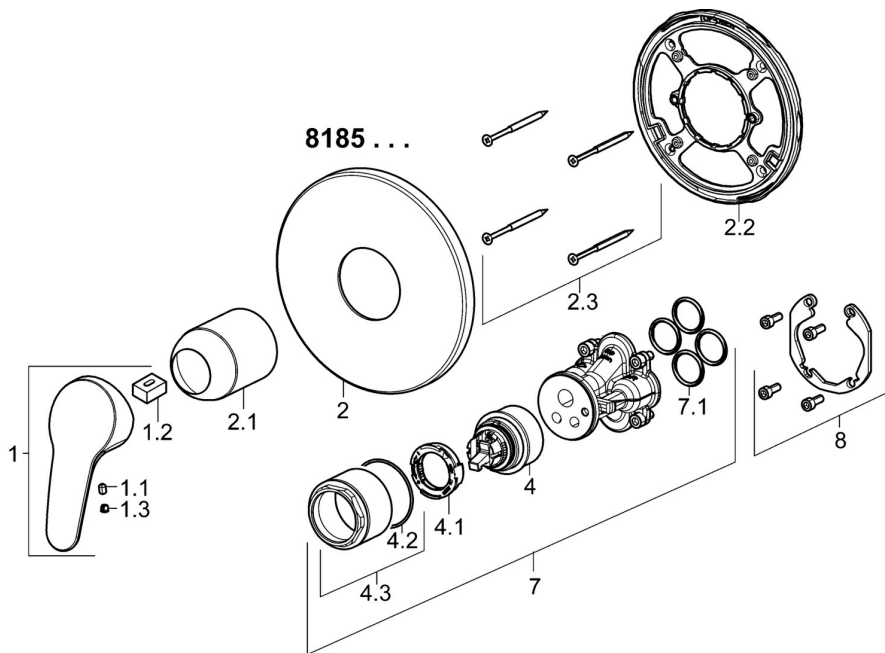

EAN: 4015474278899

static.hansa.com/81859083

- Dusche
- Einhebelmischer, Fertigmontageset
- Wandmontage für Unterputz-Einbaukörper
- Chrom
- Hebel mit W+K-Kennzeichnung, Einhandbedienhebel/Griff
- Temperaturbegrenzer, Heißwassersperre einstellbar (im Lieferumfang enthalten)
- HANSAECO ø 4.8 Steuerpatrone mit keramischen Dichtscheiben zur Wassermengen- und Temperatureinstellung. Wasserbremse bei ca. 60% Wassermenge
- Armaturenkörper aus entzinkungsbeständigem Messing (DZR)
- BLUECLICK: zur einfachen, schraubenlosen Rosettenbefestigung, Funktionseinheit, Rosette rund

Technische Daten

Durchflusseigenschaften

Spar-Durchfluss bei 3 bar	12.6 l/min
Durchfluss bei 3 bar	23.4 l/min

Technische Eigenschaften

Warmwasserversorgung	max. +80°C
Arbeitsdruck	0.5-10 bar
Werkstoff	Messing

Vorschriften

EN Standard	EN 817
Geräuschkategorie	I (ISO 3822)

Zulassungen und Deklarationen

DVGW	DW-6506CS0196
ABP	PA-IX 38180/IC
Konformitätserklärung	DoC
EPD	S-P-07752

Nachhaltigkeit

EPD module A1 (kg CO2 eq.)	12,13
EPD module A2 (kg CO2 eq.)	0,38
EPD module A3 (kg CO2 eq.)	7,57
EPD module A1-A3 (kg CO2 eq.)	20,01
EPD module A4 (kg CO2 eq.)	0,33
EPD module B7 (kg CO2 eq.)	2431,80
EPD module C2 (kg CO2 eq.)	0,02
EPD module C3 (kg CO2 eq.)	0,02
EPD module C4 (kg CO2 eq.)	0,26
EPD module D (kg CO2 eq.)	-6,19

Ersatzteile

SP81859083

	Name	Art.-Nr.
1	Hebel, L=93 mm	01880083
1	Langer Hebel, L=138	01880076
1.1	Schraube, M5x8, SW2.5	59904755
1.2	Kunststoffadapter	59904778
1.3	Dekorkappe Grau	59912112
2	Rosette, d 170 mm	59914318
2.1	Abdeckkappe	59904820
2.2	Befestigungsteil	59914296
2.3	Schraube, M4.5x80	59912890
4	Kartusche, 4.8 eco	59904601
4.1	Warmwasser Begrenzer	59904759
4.2	O-Ring, 50.52x1.78	59906841
4.3	Ringschraube, M50x1, SW45	59912980
7	Funktionseinheit	59914292
7.1	O-Ring, 23.47x2.62	59914304
8	Einbausatz	59914186
N.I.	Verlängerungssatz, 15 mm	59914182
N.I.	Adapter, H/C reversed	59914184
N.I.	Verlängerungssatz, 15 mm, d 170 mm	59914191
N.I.	Befestigungsschraube, M6x13	59914657