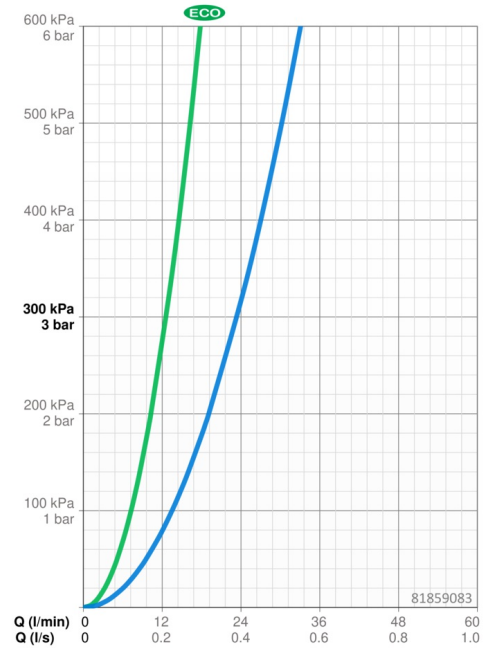

EAN: 4015474278899

static.hansa.com/81859083

- Dusche
- Einhebelmischer, Fertigmontageset
- Wandmontage für Unterputz-Einbaukörper
- Chrom
- Hebel mit W+K-Kennzeichnung, Einhandbedienhebel/Griff
- Temperaturbegrenzer, Heißwassersperre einstellbar (im Lieferumfang enthalten)
- HANSAECO ø 4.8 Steuerpatrone mit keramischen Dichtscheiben zur Wassermengen- und Temperatureinstellung. Wasserbremse bei ca. 60% Wassermenge
- Armaturenkörper aus entzinkungsbeständigem Messing (DZR)
- BLUECLICK: zur einfachen, schraubenlosen Rosettenbefestigung, Funktionseinheit, Rosette rund

Technische Daten

Durchflusseigenschaften

Spar-Durchfluss bei 3 bar	12.6 l/min
Durchfluss bei 3 bar	23.4 l/min

Technische Eigenschaften

Warmwasserversorgung	max. +80°C
Arbeitsdruck	0.5-10 bar
Werkstoff	Messing

Vorschriften

EN Standard	EN 817
Geräuschkategorie	I (ISO 3822)

Zulassungen und Deklarationen

DVGW	DW-6506CS0196
ABP	PA-IX 38180/IC
Konformitätserklärung	DoC
EPD	S-P-07752

Nachhaltigkeit

EPD module A1 (kg CO2 eq.)	12,13
EPD module A2 (kg CO2 eq.)	0,38
EPD module A3 (kg CO2 eq.)	7,57
EPD module A1-A3 (kg CO2 eq.)	20,01
EPD module A4 (kg CO2 eq.)	0,33
EPD module B7 (kg CO2 eq.)	2431,80
EPD module C2 (kg CO2 eq.)	0,02
EPD module C3 (kg CO2 eq.)	0,02
EPD module C4 (kg CO2 eq.)	0,26
EPD module D (kg CO2 eq.)	-6,19

Ersatzteile

SP81859083

	Name	Art.-Nr.
1	Hebel, L=93 mm	01880083
1	Langer Hebel, L=138	01880076
1.1	Schraube, M5x8, SW2.5	59904755
1.2	Kunststoffadapter	59904778
1.3	Dekorkappe Grau	59912112
2	Rosette, d 170 mm	59914318
2.1	Abdeckkappe	59904820
2.2	Befestigungsteil	59914296
2.3	Schraube, M4.5x80	59912890
4	Kartusche, 4.8 eco	59904601
4.1	Warmwasser Begrenzer	59904759
4.2	O-Ring, 50.52x1.78	59906841
4.3	Ringschraube, M50x1, SW45	59912980
7	Funktionseinheit	59914292
7.1	O-Ring, 23.47x2.62	59914304
8	Einbausatz	59914186
N.I.	Verlängerungssatz, 15 mm	59914182
N.I.	Adapter, H/C reversed	59914184
N.I.	Verlängerungssatz, 15 mm, d 170 mm	59914191
N.I.	Befestigungsschraube, M6x13	59914657