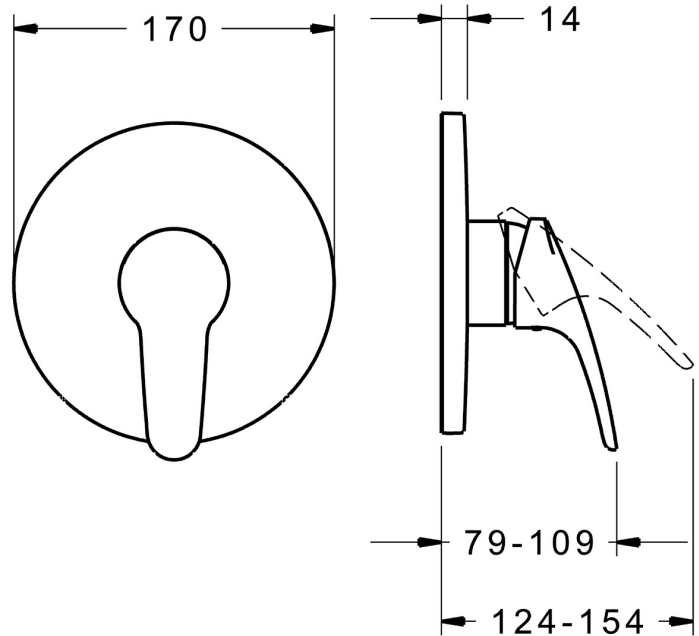

EAN: 4015474278899

static.hansa.com/81859083

- Dusche
- Einhebelmischer, Fertigmontageset
- Wandmontage für Unterputz-Einbaukörper
- Chrom
- Hebel mit W+K-Kennzeichnung, Einhandbedienhebel/Griff
- Temperaturbegrenzer, Heißwassersperre einstellbar (im Lieferumfang enthalten)
- HANSAECO ø 4.8 Steuerpatrone mit keramischen Dichtscheiben zur Wassermengen- und Temperatureinstellung. Wasserbremse bei ca. 60% Wassermenge
- Armaturenkörper aus entzinkungsbeständigem Messing (DZR)
- BLUECLICK: zur einfachen, schraubenlosen Rosettenbefestigung, Funktionseinheit, Rosette rund

Technische Daten

Durchflusseigenschaften

Spar-Durchfluss bei 3 bar	12.6 l/min
Durchfluss bei 3 bar	23.4 l/min

Technische Eigenschaften

Warmwasserversorgung	max. +80°C
Arbeitsdruck	0.5-10 bar
Werkstoff	Messing

Ersatzteile

SP81859083

	Name	Art.-Nr.
1	Hebel, L=93 mm	01880083
1	Langer Hebel, L=138	01880076
1.1	Schraube, M5x8, SW2.5	59904755
1.2	Kunststoffadapter	59904778
1.3	Dekorkappe Grau	59912112
2	Rosette, d 170 mm	59914318
2.1	Abdeckkappe	59904820
2.2	Befestigungsteil	59914296
2.3	Schraube, M4.5x80	59912890
4	Kartusche, 4.8 eco	59904601
4.1	Warmwasser Begrenzer	59904759
4.2	O-Ring, 50.52x1.78	59906841
4.3	Ringschraube, M50x1, SW45	59912980
7	Funktionseinheit	59914292
7.1	O-Ring, 23.47x2.62	59914304
8	Einbausatz	59914186
N.I.	Verlängerungssatz, 15 mm	59914182
N.I.	Adapter, H/C reversed	59914184
N.I.	Verlängerungssatz, 15 mm, d 170 mm	59914191
N.I.	Befestigungsschraube, M6x13	59914657