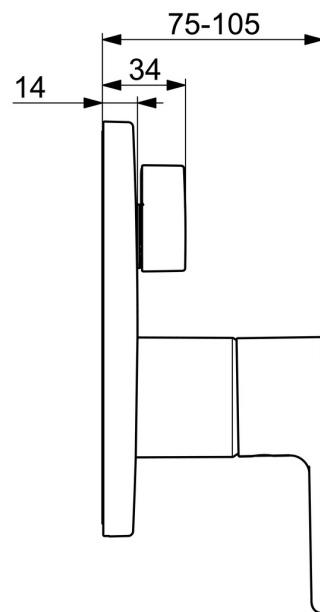

- Wanne & Dusche
- Fertigmontageset, Einhebelmischer
- Wandmontage für Unterputz-Einbaukörper
- Chrom
- Einhandbedienhebel/Griff, Hebel mit W+K-Kennzeichnung
- Drehumsteller, druckunabhängig
- Temperaturbegrenzer, Heißwassersperre einstellbar (im Lieferumfang enthalten)
- ø 4.0 Steuerpatrone mit keramischen Dichtscheiben zur Wassermengen- und Temperatureinstellung
- Armaturenkörper aus entzinkungsbeständigem Messing (DZR)
- Rosettentträger, Rosette rund, BLUECLICK: zur einfachen, schraubenlosen Rosettenbefestigung, BLUETUNE: Ausrichtung nach Einbau +/- 3,5°, Befestigung der Funktionseinheit mit Schrauben, Funktionseinheit

Technische Daten

Durchflusseigenschaften

Durchfluss bei 3 bar **20.4/20.4 l/min**

Technische Eigenschaften

Warmwasserversorgung **max. +80°C**
 Arbeitsdruck **0.5-10 bar**
 Werkstoff **Messing**

Vorschriften

Ersatzteile

SP82609063

	Name	Art.-Nr.
01	Hebel, 4.0	1014994V
01	Hebel	1014997V
02	Dekorkappe	59914573
03	Abdeckhülse	59914572
04	Umstellknopf	59914324
04	Griff	59914576
05	Rosette, d 170 mm	59914308
06	Umstellung, 120°	59914655
07	Funktionseinheit	59914514