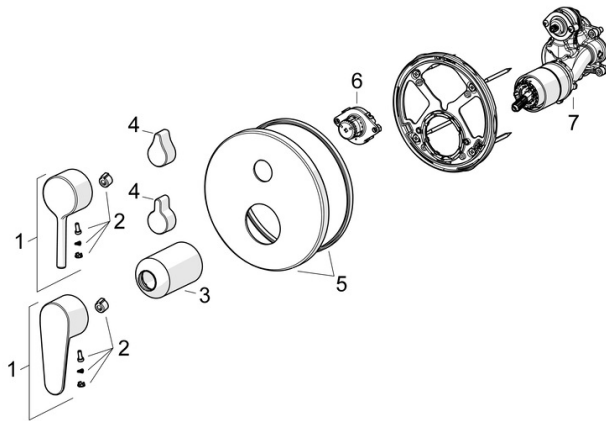

- Wanne & Dusche
- Fertigmontageset, Einhebelmischer
- Wandmontage für Unterputz-Einbaukörper
- Chrom
- Einhandbedienhebel/Griff, Hebel mit W+K-Kennzeichnung
- Drehumsteller, druckunabhängig
- Temperaturbegrenzer, Heißwassersperre einstellbar (im Lieferumfang enthalten)
- ø 4.0 Steuerpatrone mit keramischen Dichtscheiben zur Wassermengen- und Temperatureinstellung
- Armaturenkörper aus entzinkungsbeständigem Messing (DZR)
- Rosettentträger, Rosette rund, BLUECLICK: zur einfachen, schraubenlosen Rosettenbefestigung, BLUETUNE: Ausrichtung nach Einbau +/- 3,5°, Befestigung der Funktionseinheit mit Schrauben, Funktionseinheit

EN Standard **EN 817**
 Geräuschkategorie **I (ISO 3822)**

Zulassungen und Deklarationen

DVGW **DW-6506CS0196**
 ABP **PA-IX 38593/IDC**
 Konformitätserklärung **DoC**
 EPD **S-P-07752**

Nachhaltigkeit

EPD module A1 (kg CO2 eq.) **15,07**
 EPD module A2 (kg CO2 eq.) **0,48**
 EPD module A3 (kg CO2 eq.) **9,40**
 EPD module A1-A3 (kg CO2 eq.) **24,85**
 EPD module A4 (kg CO2 eq.) **0,41**
 EPD module B7 (kg CO2 eq.) **3937,20**
 EPD module C2 (kg CO2 eq.) **0,02**
 EPD module C3 (kg CO2 eq.) **0,02**
 EPD module C4 (kg CO2 eq.) **0,33**
 EPD module D (kg CO2 eq.) **-7,69**

Ersatzteile

SP82609063

	Name	Art.-Nr.
01	Hebel, 4.0	1014994V
01	Hebel	1014997V
02	Dekorkappe	59914573
03	Abdeckhülse	59914572
04	Umstellknopf	59914324
04	Griff	59914576
05	Rosette, d 170 mm	59914308
06	Umstellung, 120°	59914655
07	Funktionseinheit	59914514