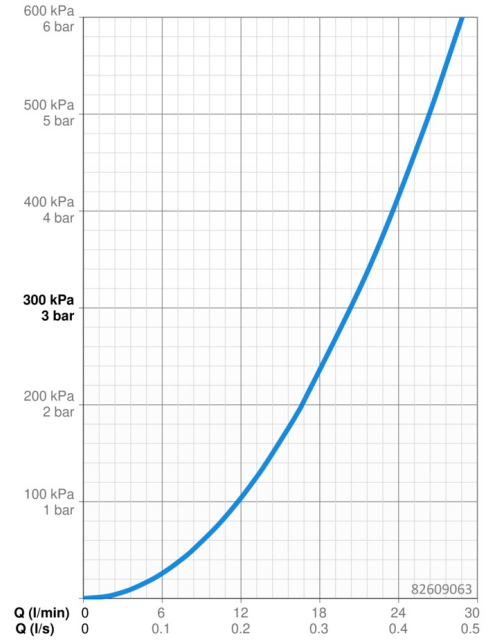

Technische Daten

Durchflusseigenschaften

Durchfluss bei 3 bar **20.4/20.4 l/min**

Technische Eigenschaften

Warmwasserversorgung **max. +80°C**
Arbeitsdruck **0.5-10 bar**
Werkstoff **Messing**

Vorschriften

EN Standard **EN 817**
Geräuschkategorie **I (ISO 3822)**

Zulassungen und Deklarationen

DVGW **DW-6506CS0196**
ABP **PA-IX 38593/IDC**
Konformitätserklärung **DoC**
EPD **S-P-07752**

Nachhaltigkeit

EPD module A1 (kg CO2 eq.) **15,07**
EPD module A2 (kg CO2 eq.) **0,48**
EPD module A3 (kg CO2 eq.) **9,40**
EPD module A1-A3 (kg CO2 eq.) **24,85**
EPD module A4 (kg CO2 eq.) **0,41**
EPD module B7 (kg CO2 eq.) **3937,20**
EPD module C2 (kg CO2 eq.) **0,02**
EPD module C3 (kg CO2 eq.) **0,02**
EPD module C4 (kg CO2 eq.) **0,33**
EPD module D (kg CO2 eq.) **-7,69**