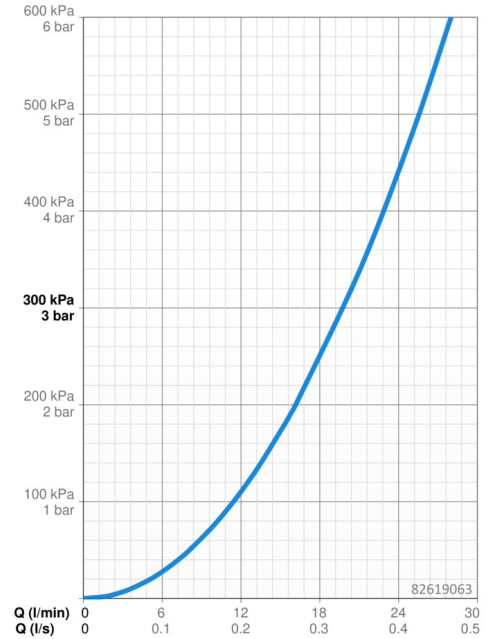

Technische Daten

Durchflusseigenschaften

Durchfluss bei 3 bar **19.8 l/min**

Technische Eigenschaften

Warmwasserversorgung **max. +80°C**
Arbeitsdruck **0.5-10 bar**
Werkstoff **Messing**

Vorschriften

EN Standard **EN 817**
Geräuschkategorie **I (ISO 3822)**

Zulassungen und Deklarationen

ABP **PA-IX 38592/IB**
Konformitätserklärung **DoC**
EPD **S-P-07752**

Nachhaltigkeit

EPD module A1 (kg CO2 eq.) **12,24**
EPD module A2 (kg CO2 eq.) **0,39**
EPD module A3 (kg CO2 eq.) **7,64**
EPD module A1-A3 (kg CO2 eq.) **20,18**
EPD module A4 (kg CO2 eq.) **0,33**
EPD module B7 (kg CO2 eq.) **3821,40**
EPD module C2 (kg CO2 eq.) **0,02**
EPD module C3 (kg CO2 eq.) **0,02**
EPD module C4 (kg CO2 eq.) **0,26**
EPD module D (kg CO2 eq.) **-6,24**