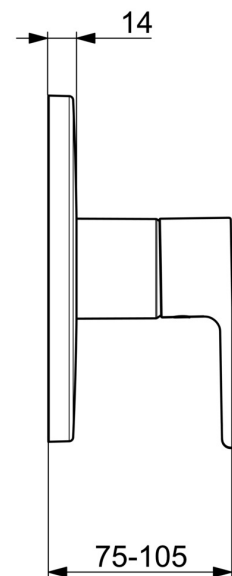

Elegantes und klares Design
 Hochwertige Qualität
 Schlankes Design
 Hergestellt in Europa

Duscharmatur mit maximalem Komfort

- Dusche
- Fertigmontageset, Einhebelmischer
- Wandmontage für Unterputz-Einbaukörper
- Chrom
- Einhandbedienhebel/Griff, Hebel mit W+K-Kennzeichnung
- Temperaturbegrenzer, Heißwassersperre einstellbar (im Lieferumfang enthalten)
- \varnothing 4.0 Steuerpatrone mit keramischen Dichtscheiben zur Wassermengen- und Temperatureinstellung
- Armaturenkörper aus entzinkungsbeständigem Messing (DZR)
- Rosettenträger, Rosette rund, BLUECLICK: zur einfachen, schraubenlosen Rosettenbefestigung, Befestigung der Funktionseinheit mit Schrauben, Funktionseinheit

Technische Daten

Durchflusseigenschaften

Durchfluss bei 3 bar **19.8 l/min**

Technische Eigenschaften

Warmwasserversorgung **max. +80°C**
 Arbeitsdruck **0.5-10 bar**
 Werkstoff **Messing**

Vorschriften

EN Standard **EN 817**
 Geräuschkategorie **I (ISO 3822)**

Ersatzteile

SP82619063

	Name	Art.-Nr.
01	Hebel, 4.0	1014994V
01	Hebel	1014997V
02	Dekorkappe	59914573
03	Abdeckhülse	59914572
04	Rosette, d 170 mm	59914310
05	Funktionseinheit Ausgelaufen	59914510