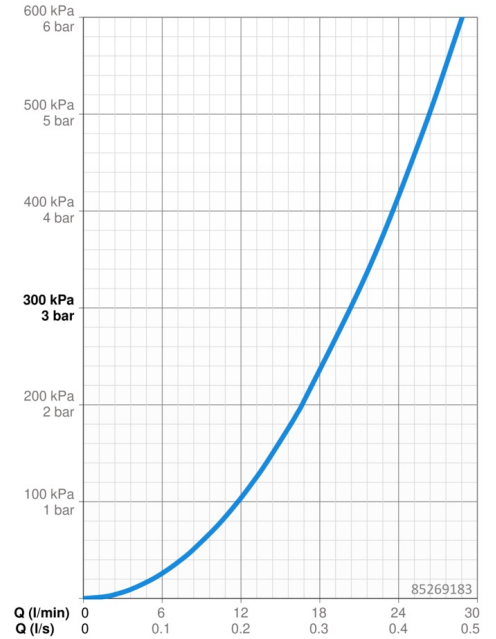

Technische Daten

Durchflusseigenschaften

Durchfluss bei 3 bar **20.4 / 20.4 l/min**

Technische Eigenschaften

Warmwasserversorgung **max. +80°C**
Arbeitsdruck **0.5-10 bar**
Werkstoff **Messing**

Vorschriften

EN Standard **EN 817**
Geräuschkategorie **I (ISO 3822)**

Zulassungen und Deklarationen

DVGW **DW-6506CS0196**
ABP **PA-IX 38593/IDC**
Konformitätserklärung **DoC**
EPD **S-P-07752**

Nachhaltigkeit

EPD module A1 (kg CO2 eq.) **13,45**
EPD module A2 (kg CO2 eq.) **0,43**
EPD module A3 (kg CO2 eq.) **8,40**
EPD module A1-A3 (kg CO2 eq.) **22,19**
EPD module A4 (kg CO2 eq.) **0,37**
EPD module B7 (kg CO2 eq.) **3937,20**
EPD module C2 (kg CO2 eq.) **0,02**
EPD module C3 (kg CO2 eq.) **0,02**
EPD module C4 (kg CO2 eq.) **0,29**
EPD module D (kg CO2 eq.) **-6,86**