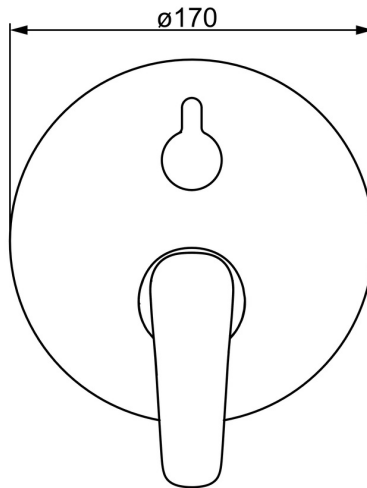

EAN: 4057304003844

static.hansa.com/85269183

- Wanne & Dusche
- Einhebelmischer, Fertigmontageset
- Wandmontage für Unterputz-Einbaukörper
- Chrom
- Hebel mit W+K-Kennzeichnung, Einhandbedienhebel/Griff
- Drehumsteller, druckunabhängig
- Temperaturbegrenzer, Heißwassersperre einstellbar (im Lieferumfang enthalten)
- ø 4.0 Steuerpatrone mit keramischen Dichtscheiben zur Wassermengen- und Temperatureinstellung
- Armaturenkörper aus entzinkungsbeständigem Messing (DZR)
- BLUECLICK: zur einfachen, schraubenlosen Rosettenbefestigung, BLUETUNE: Ausrichtung nach Einbau +/- 3,5°, Funktionseinheit, Befestigung der Funktionseinheit mit Schrauben, Rosette rund

Technische Daten

Durchflusseigenschaften

Durchfluss bei 3 bar **20.4 / 20.4 l/min**

Technische Eigenschaften

Warmwasserversorgung **max. +80°C**
 Arbeitsdruck **0.5-10 bar**
 Werkstoff **Messing**

Vorschriften

Ersatzteile

SP85269183

	Name	Art.-Nr.
01	Funktionseinheit	59914514
02	Kartusche, 4.0 Classic	59914129
03	Spann-Mutter, M42x1.5, SW 38	59914128
04	O-Ring, 23.47x2.62	59914304
05	Umstellung	59914183
06	Rosette, d 170 mm	59914308
07	Befestigungsteil	59914307
08	Schraube, M4.5x80	59912890
09	Abdeckhülse Ausgelaufen	59914455
10	Schraube, M4x8	59914512
11	Dekorkappe	59914513
12	Hebel	59914453
13	Umstellknopf	59914324
N.I.	Verlängerungssatz, 15 mm, d 170 mm	59914191
N.I.	Adapter, H/C reversed	59914184
N.I.	Verlängerungssatz, 15 mm	59914182
N.I.	Umstellung, 120°	59914655
N.I.	Befestigungsschraube, M6x13	59914657