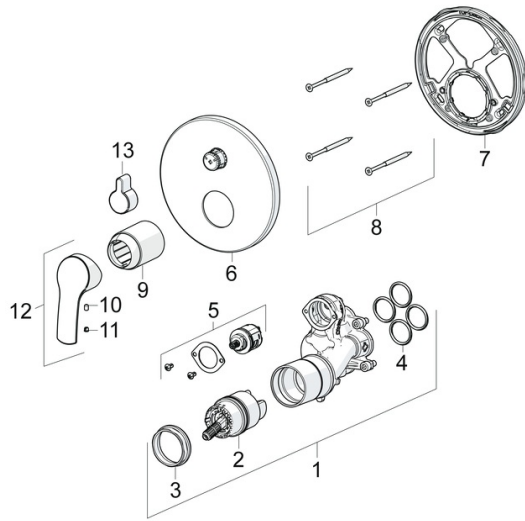

EAN: 4057304003844

static.hansa.com/85269183

- Wanne & Dusche
- Einhebelmischer, Fertigmontageset
- Wandmontage für Unterputz-Einbaukörper
- Chrom
- Hebel mit W+K-Kennzeichnung, Einhandbedienhebel/Griff
- Drehumsteller, druckunabhängig
- Temperaturbegrenzer, Heißwassersperre einstellbar (im Lieferumfang enthalten)
- ø 4.0 Steuerpatrone mit keramischen Dichtscheiben zur Wassermengen- und Temperatureinstellung
- Armaturenkörper aus entzinkungsbeständigem Messing (DZR)
- BLUECLICK: zur einfachen, schraubenlosen Rosettenbefestigung, BLUETUNE: Ausrichtung nach Einbau +/- 3,5°, Funktionseinheit, Befestigung der Funktionseinheit mit Schrauben, Rosette rund

EN Standard **EN 817**
 Geräuschkategorie **I (ISO 3822)**

Zulassungen und Deklarationen

DVGW **DW-6506CS0196**
 ABP **PA-IX 38593/IDC**
 Konformitätserklärung **DoC**
 EPD **S-P-07752**

Nachhaltigkeit

EPD module A1 (kg CO2 eq.) **13,45**
 EPD module A2 (kg CO2 eq.) **0,43**
 EPD module A3 (kg CO2 eq.) **8,40**
 EPD module A1-A3 (kg CO2 eq.) **22,19**
 EPD module A4 (kg CO2 eq.) **0,37**
 EPD module B7 (kg CO2 eq.) **3937,20**
 EPD module C2 (kg CO2 eq.) **0,02**
 EPD module C3 (kg CO2 eq.) **0,02**
 EPD module C4 (kg CO2 eq.) **0,29**
 EPD module D (kg CO2 eq.) **-6,86**

Ersatzteile

SP85269183

	Name	Art.-Nr.
01	Funktionseinheit	59914514
02	Kartusche, 4.0 Classic	59914129
03	Spann-Mutter, M42x1.5, SW 38	59914128
04	O-Ring, 23.47x2.62	59914304
05	Umstellung	59914183
06	Rosette, d 170 mm	59914308
07	Befestigungsteil	59914307
08	Schraube, M4.5x80	59912890
09	Abdeckhülse Ausgelaufen	59914455
10	Schraube, M4x8	59914512
11	Dekorkappe	59914513
12	Hebel	59914453
13	Umstellknopf	59914324
N.I.	Verlängerungssatz, 15 mm, d 170 mm	59914191
N.I.	Adapter, H/C reversed	59914184
N.I.	Verlängerungssatz, 15 mm	59914182
N.I.	Umstellung, 120°	59914655
N.I.	Befestigungsschraube, M6x13	59914657