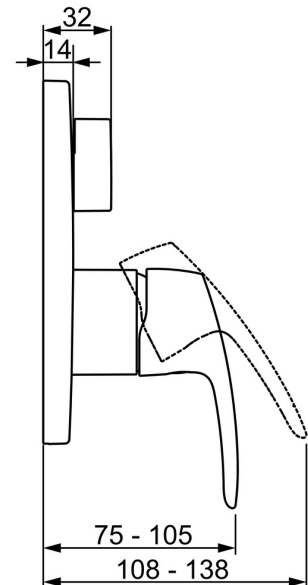

EAN: 4057304003844

static.hansa.com/85269183

- Wanne & Dusche
- Einhebelmischer, Fertigmontageset
- Wandmontage für Unterputz-Einbaukörper
- Chrom
- Hebel mit W+K-Kennzeichnung, Einhandbedienhebel/Griff
- Drehumsteller, druckunabhängig
- Temperaturbegrenzer, Heißwassersperre einstellbar (im Lieferumfang enthalten)
- ø 4.0 Steuerpatrone mit keramischen Dichtscheiben zur Wassermengen- und Temperatureinstellung
- Armaturenkörper aus entzinkungsbeständigem Messing (DZR)
- BLUECLICK: zur einfachen, schraubenlosen Rosettenbefestigung, BLUETUNE: Ausrichtung nach Einbau +/- 3,5°, Funktionseinheit, Befestigung der Funktionseinheit mit Schrauben, Rosette rund

Technische Daten

Durchflusseigenschaften

Durchfluss bei 3 bar **20.4 / 20.4 l/min**

Technische Eigenschaften

Warmwasserversorgung **max. +80°C**
 Arbeitsdruck **0.5-10 bar**
 Werkstoff **Messing**

Vorschriften

Ersatzteile

SP85269183

	Name	Art.-Nr.
01	Funktionseinheit	59914514
02	Kartusche, 4.0 Classic	59914129
03	Spann-Mutter, M42x1.5, SW 38	59914128
04	O-Ring, 23.47x2.62	59914304
05	Umstellung	59914183
06	Rosette, d 170 mm	59914308
07	Befestigungsteil	59914307
08	Schraube, M4.5x80	59912890
09	Abdeckhülse Ausgelaufen	59914455
10	Schraube, M4x8	59914512
11	Dekorkappe	59914513
12	Hebel	59914453
13	Umstellknopf	59914324
N.I.	Verlängerungssatz, 15 mm, d 170 mm	59914191
N.I.	Adapter, H/C reversed	59914184
N.I.	Verlängerungssatz, 15 mm	59914182
N.I.	Umstellung, 120°	59914655
N.I.	Befestigungsschraube, M6x13	59914657