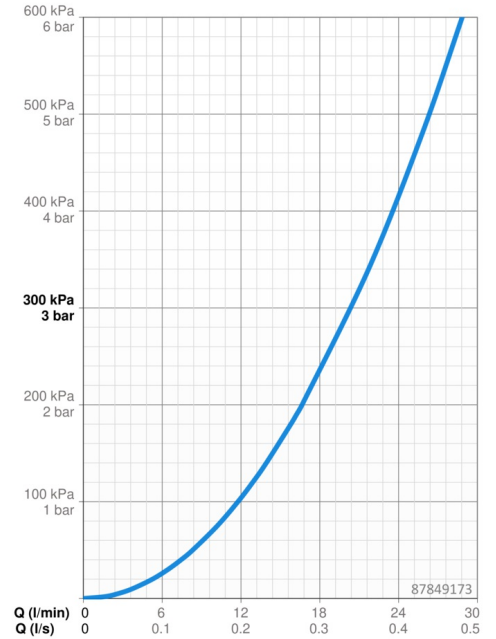

Technische Daten

Durchflusseigenschaften

Durchfluss bei 3 bar **20.4 / 20.4 l/min**

Technische Eigenschaften

Warmwasserversorgung **max. +80°C**
Arbeitsdruck **0.5-10 bar**
Anschlussgröße **G1/2**
Werkstoff **Messing**

Vorschriften

EN Standard **EN 817**
Geräuschkategorie **I (ISO 3822)**

Zulassungen und Deklarationen

DVGW **DW-6506CS0196**
ABP **PA-IX 38593/IDC**
Konformitätserklärung **DoC**