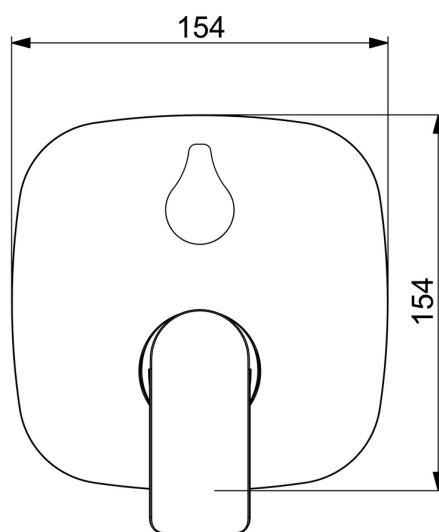

EAN: 4057304015274

static.hansa.com/87849173

Die perfekte Kombination aus Stil und Funktion. Dieses modern verchromte Fertigmontageset für Wanne und Brause ist für die Unterputzmontage konzipiert und verleiht Ihrem Bad einen Hauch von Eleganz. Dank des drehbaren Umstellers ist es einfach, zwischen Wannen- und Brausemodus zu wechseln. Der Innenkörper ist aus korrosionsbeständigem Messing gefertigt und garantiert Langlebigkeit und Haltbarkeit. Dieses Modell überzeugt durch hervorragende Qualität und großartige Flexibilität in Kombination mit verschiedenen Baddesigns.

- Wanne & Dusche
- Fertigmontageset, Einhebelmischer
- Wandmontage für Unterputz-Einbaukörper
- Chrom
- Einhandbedienhebel/Griff, Hebel mit W+K-Kennzeichnung
- Drehumsteller, druckunabhängig
- Temperaturbegrenzer
- ø 4.0 Steuerpatrone mit keramischen Dichtscheiben zur Wassermengen- und Temperatureinstellung
- Armaturenkörper aus entzinkungsbeständigem Messing (DZR)
- BLUECLICK: zur einfachen, schraubenlosen Rosettenbefestigung, BLUETUNE: Ausrichtung nach Einbau +/- 3,5°, Funktionseinheit, Befestigung der Funktionseinheit mit Schrauben, Hülse, Rosette soft edge

Technische Daten

Durchflusseigenschaften

Durchfluss bei 3 bar **20.4 / 20.4 l/min**

Technische Eigenschaften

Warmwasserversorgung **max. +80°C**
 Arbeitsdruck **0.5-10 bar**
 Anschlussgröße **G1/2**
 Werkstoff **Messing**

Vorschriften

EN Standard **EN 817**
 Geräuschkategorie **I (ISO 3822)**

Zulassungen und Deklarationen

DVGW **DW-6506CS0196**
 ABP **PA-IX 38593/IDC**
 Konformitätserklärung **DoC**

Ersatzteile

SP87849073

	Name	Art.-Nr.
01	Funktionseinheit	59914514
02	Kartusche, 4.0 Classic	59914129
03	Spann-Mutter, M42x1.5, SW 38	59914128
04	O-Ring, 23.47x2.62	59914304
05	Umstellung	59914183
06	Rosette	59914309
06	Abdeckplatte, 154x154 mm	59914575
07	Befestigungsteil	59914307
08	Schraube, M4.5x80	59912890
09	Abdeckhülse	59914572
10	Hebel	1009774V
11	Dekorkappe	59914573
12	Griff	59914576
N.I.	Umstellung, 120°	59914655