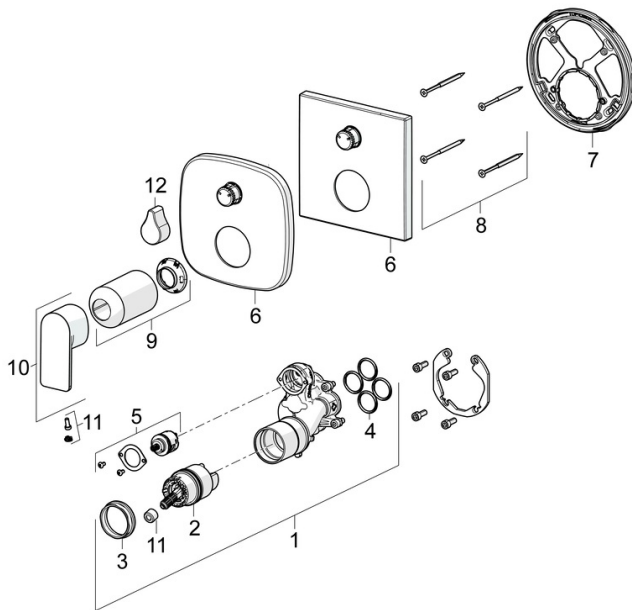

EAN: 4057304015274

static.hansa.com/87849173

Die perfekte Kombination aus Stil und Funktion. Dieses modern verchromte Fertigmontageset für Wanne und Brause ist für die Unterputzmontage konzipiert und verleiht Ihrem Bad einen Hauch von Eleganz. Dank des drehbaren Umstellers ist es einfach, zwischen Wannen- und Brausemodus zu wechseln. Der Innenkörper ist aus korrosionsbeständigem Messing gefertigt und garantiert Langlebigkeit und Haltbarkeit. Dieses Modell überzeugt durch hervorragende Qualität und großartige Flexibilität in Kombination mit verschiedenen Baddesigns.

- Wanne & Dusche
- Fertigmontageset, Einhebelmischer
- Wandmontage für Unterputz-Einbaukörper
- Chrom
- Einhandbedienhebel/Griff, Hebel mit W+K-Kennzeichnung
- Drehumsteller, druckunabhängig
- Temperaturbegrenzer
- ø 4.0 Steuerpatrone mit keramischen Dichtscheiben zur Wassermengen- und Temperatureinstellung
- Armaturenkörper aus entzinkungsbeständigem Messing (DZR)
- BLUECLICK: zur einfachen, schraubenlosen Rosettenbefestigung, BLUETUNE: Ausrichtung nach Einbau +/- 3,5°, Funktionseinheit, Befestigung der Funktionseinheit mit Schrauben, Hülse, Rosette soft edge

Technische Daten

Durchflusseigenschaften

Durchfluss bei 3 bar **20.4 / 20.4 l/min**

Technische Eigenschaften

Warmwasserversorgung **max. +80°C**
 Arbeitsdruck **0.5-10 bar**
 Anschlussgröße **G1/2**
 Werkstoff **Messing**

Vorschriften

EN Standard **EN 817**
 Geräuschkategorie **I (ISO 3822)**

Zulassungen und Deklarationen

DVGW **DW-6506CS0196**
 ABP **PA-IX 38593/IDC**
 Konformitätserklärung **DoC**

Ersatzteile

SP87849073

	Name	Art.-Nr.
01	Funktionseinheit	59914514
02	Kartusche, 4.0 Classic	59914129
03	Spann-Mutter, M42x1.5, SW 38	59914128
04	O-Ring, 23.47x2.62	59914304
05	Umstellung	59914183
06	Rosette	59914309
06	Abdeckplatte, 154x154 mm	59914575
07	Befestigungsteil	59914307
08	Schraube, M4.5x80	59912890
09	Abdeckhülse	59914572
10	Hebel	1009774V
11	Dekorkappe	59914573
12	Griff	59914576
N.I.	Umstellung, 120°	59914655