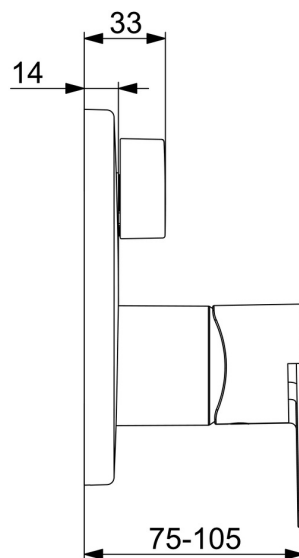

EAN: 4057304015274

static.hansa.com/87849173

Die perfekte Kombination aus Stil und Funktion. Dieses modern verchromte Fertigmontageset für Wanne und Brause ist für die Unterputzmontage konzipiert und verleiht Ihrem Bad einen Hauch von Eleganz. Dank des drehbaren Umstellers ist es einfach, zwischen Wannen- und Brausemodus zu wechseln. Der Innenkörper ist aus korrosionsbeständigem Messing gefertigt und garantiert Langlebigkeit und Haltbarkeit. Dieses Modell überzeugt durch hervorragende Qualität und großartige Flexibilität in Kombination mit verschiedenen Baddesigns.

- Wanne & Dusche
- Fertigmontageset, Einhebelmischer
- Wandmontage für Unterputz-Einbaukörper
- Chrom
- Einhandbedienhebel/Griff, Hebel mit W+K-Kennzeichnung
- Drehumsteller, druckunabhängig
- Temperaturbegrenzer
- ø 4.0 Steuerpatrone mit keramischen Dichtscheiben zur Wassermengen- und Temperatureinstellung
- Armaturenkörper aus entzinkungsbeständigem Messing (DZR)
- BLUECLICK: zur einfachen, schraubenlosen Rosettenbefestigung, BLUETUNE: Ausrichtung nach Einbau +/- 3,5°, Funktionseinheit, Befestigung der Funktionseinheit mit Schrauben, Hülse, Rosette soft edge

Technische Daten

Durchflusseigenschaften

Durchfluss bei 3 bar **20.4 / 20.4 l/min**

Technische Eigenschaften

Warmwasserversorgung **max. +80°C**
 Arbeitsdruck **0.5-10 bar**
 Anschlussgröße **G1/2**
 Werkstoff **Messing**

Vorschriften

EN Standard **EN 817**
 Geräuschkategorie **I (ISO 3822)**

Zulassungen und Deklarationen

DVGW **DW-6506CS0196**
 ABP **PA-IX 38593/IDC**
 Konformitätserklärung **DoC**

Ersatzteile

SP87849073

	Name	Art.-Nr.
01	Funktionseinheit	59914514
02	Kartusche, 4.0 Classic	59914129
03	Spann-Mutter, M42x1.5, SW 38	59914128
04	O-Ring, 23.47x2.62	59914304
05	Umstellung	59914183
06	Rosette	59914309
06	Abdeckplatte, 154x154 mm	59914575
07	Befestigungsteil	59914307
08	Schraube, M4.5x80	59912890
09	Abdeckhülse	59914572
10	Hebel	1009774V
11	Dekorkappe	59914573
12	Griff	59914576
N.I.	Umstellung, 120°	59914655