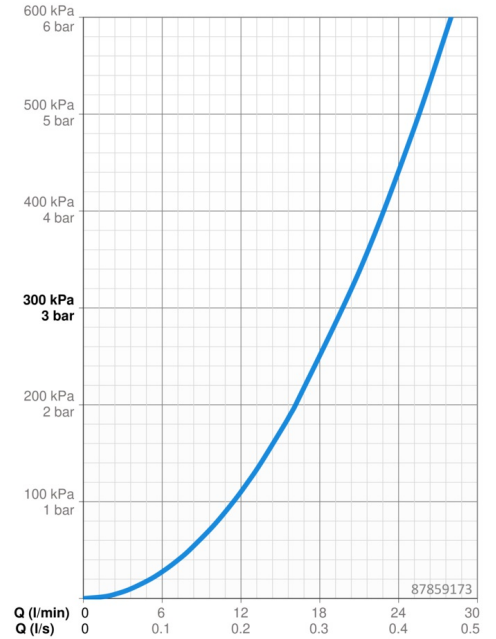

Technische Daten

Durchflusseigenschaften

Durchfluss bei 3 bar **19.8 l/min**

Technische Eigenschaften

Warmwasserversorgung **max. +80°C**
Arbeitsdruck **0.5-10 bar**
Anschlussgröße **G1/2**
Sicherungseinrichtung (EN1717) **EB**
Werkstoff **Messing**

Vorschriften

EN Standard **EN 817**
Geräuschkategorie **I (ISO 3822)**

Zulassungen und Deklarationen

ABP **PA-IX 38592/IB**
Konformitätserklärung **DoC**