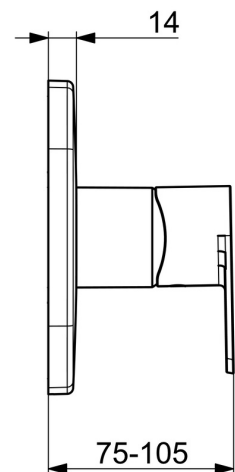

EAN: 4057304015267

static.hansa.com/87859173

Die perfekte Kombination aus Stil und Funktion. Dieses modern verchromte Fertigmontageset für die Dusche ist für die Unterputzmontage konzipiert und verleiht Ihrem Bad einen Hauch von Eleganz. Der Innenkörper ist aus korrosionsbeständigem Messing gefertigt und garantiert Langlebigkeit und Haltbarkeit. Dieses Modell überzeugt durch hervorragende Qualität und großartige Flexibilität in Kombination mit verschiedenen Baddesigns.

- Dusche
- Fertigmontageset, Einhebelmischer
- Wandmontage für Unterputz-Einbaukörper
- Chrom
- Einhandbedienhebel/Griff, Hebel mit W+K-Kennzeichnung
- Temperaturbegrenzer
- ø 4.0 Steuerpatrone mit keramischen Dichtscheiben zur Wassermengen- und Temperatureinstellung
- Armaturenkörper aus entzinkungsbeständigem Messing (DZR)
- BLUECLICK: zur einfachen, schraubenlosen Rosettenbefestigung, BLUETUNE: Ausrichtung nach Einbau +/- 3,5°, Funktionseinheit, Befestigung der Funktionseinheit mit Schrauben, Hülse, Rosette soft edge

Technische Daten

Durchflusseigenschaften

Durchfluss bei 3 bar **19.8 l/min**

Technische Eigenschaften

Warmwasserversorgung **max. +80°C**
 Arbeitsdruck **0.5-10 bar**
 Anschlussgröße **G1/2**
 Sicherungseinrichtung (EN1717) **EB**
 Werkstoff **Messing**

Vorschriften

EN Standard **EN 817**
 Geräuschkategorie **I (ISO 3822)**

Zulassungen und Deklarationen

ABP **PA-IX 38592/IB**
 Konformitätserklärung **DoC**

Ersatzteile

SP87859073

	Name	Art.-Nr.
01	Funktionseinheit Ausgelaufen	59914510
02	Kartusche, 4.0 Classic	59914129
03	Spann-Mutter, M42x1.5, SW 38	59914128
04	O-Ring, 23.47x2.62	59914304
05	Rosette	59914312
05	Abdeckplatte, 154x154 mm Ausgelaufen	59914571
06	Befestigungsteil	59914511
07	Schraube, M4.5x80	59912890
08	Abdeckhülse	59914572
09	Dekorkappe	59914573
10	Hebel	1009774V