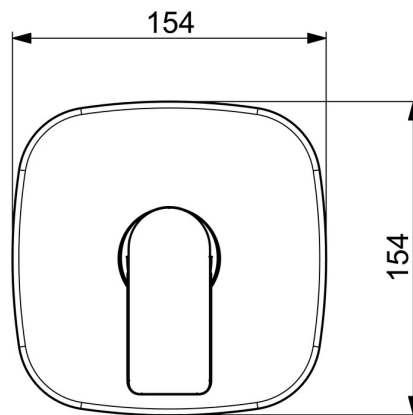

EAN: 4057304015267

static.hansa.com/87859173

Die perfekte Kombination aus Stil und Funktion. Dieses modern verchromte Fertigmontageset für die Dusche ist für die Unterputzmontage konzipiert und verleiht Ihrem Bad einen Hauch von Eleganz. Der Innenkörper ist aus korrosionsbeständigem Messing gefertigt und garantiert Langlebigkeit und Haltbarkeit. Dieses Modell überzeugt durch hervorragende Qualität und großartige Flexibilität in Kombination mit verschiedenen Baddesigns.

- Dusche
- Fertigmontageset, Einhebelmischer
- Wandmontage für Unterputz-Einbaukörper
- Chrom
- Einhandbedienhebel/Griff, Hebel mit W+K-Kennzeichnung
- Temperaturbegrenzer
- ø 4.0 Steuerpatrone mit keramischen Dichtscheiben zur Wassermengen- und Temperatureinstellung
- Armaturenkörper aus entzinkungsbeständigem Messing (DZR)
- BLUECLICK: zur einfachen, schraubenlosen Rosettenbefestigung, BLUETUNE: Ausrichtung nach Einbau +/- 3,5°, Funktionseinheit, Befestigung der Funktionseinheit mit Schrauben, Hülse, Rosette soft edge

Technische Daten

Durchflusseigenschaften

Durchfluss bei 3 bar **19.8 l/min**

Technische Eigenschaften

Warmwasserversorgung **max. +80°C**
 Arbeitsdruck **0.5-10 bar**
 Anschlussgröße **G1/2**
 Sicherungseinrichtung (EN1717) **EB**
 Werkstoff **Messing**

Vorschriften

EN Standard **EN 817**
 Geräuschkategorie **I (ISO 3822)**

Zulassungen und Deklarationen

ABP **PA-IX 38592/IB**
 Konformitätserklärung **DoC**

Ersatzteile

SP87859073

	Name	Art.-Nr.
01	Funktionseinheit Ausgelaufen	59914510
02	Kartusche, 4.0 Classic	59914129
03	Spann-Mutter, M42x1.5, SW 38	59914128
04	O-Ring, 23.47x2.62	59914304
05	Rosette	59914312
05	Abdeckplatte, 154x154 mm Ausgelaufen	59914571
06	Befestigungsteil	59914511
07	Schraube, M4.5x80	59912890
08	Abdeckhülse	59914572
09	Dekorkappe	59914573
10	Hebel	1009774V