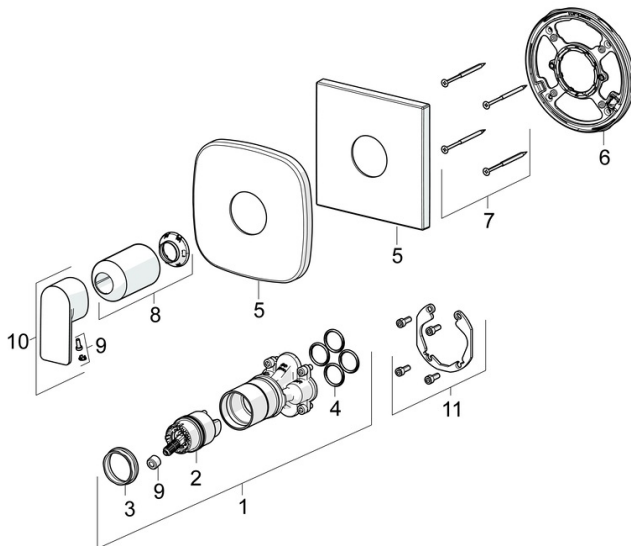

- Dusche
- Fertigmontageset, Einhebelmischer
- Wandmontage für Unterputz-Einbaukörper
- Chrom
- Einhandbedienhebel/Griff, Hebel mit W+K-Kennzeichnung
- Temperaturbegrenzer
- ø 4.0 Steuerpatrone mit keramischen Dichtscheiben zur Wassermengen- und Temperatureinstellung
- Armaturenkörper aus entzinkungsbeständigem Messing (DZR)
- BLUECLICK: zur einfachen, schraubenlosen Rosettenbefestigung, BLUETUNE: Ausrichtung nach Einbau +/- 3,5°, Funktionseinheit, Befestigung der Funktionseinheit mit Schrauben, Hülse, Rosette soft edge

Technische Daten

Durchflusseigenschaften

Durchfluss bei 3 bar **19.8 l/min**

Technische Eigenschaften

Warmwasserversorgung **max. +80°C**
 Arbeitsdruck **0.5-10 bar**
 Anschlussgröße **G1/2**
 Sicherungseinrichtung (EN1717) **EB**
 Werkstoff **Messing**

Vorschriften

EN Standard **EN 817**
 Geräuschkategorie **I (ISO 3822)**

Zulassungen und Deklarationen

ABP **PA-IX 38592/IB**
 Konformitätserklärung **DoC**

Ersatzteile

SP87859073

	Name	Art.-Nr.
01	Funktionseinheit Ausgelaufen	59914510
02	Kartusche, 4.0 Classic	59914129
03	Spann-Mutter, M42x1.5, SW 38	59914128
04	O-Ring, 23.47x2.62	59914304
05	Rosette	59914312
05	Abdeckplatte, 154x154 mm Ausgelaufen	59914571
06	Befestigungsteil	59914511
07	Schraube, M4.5x80	59912890
08	Abdeckhülse	59914572
09	Dekorkappe	59914573
10	Hebel	1009774V