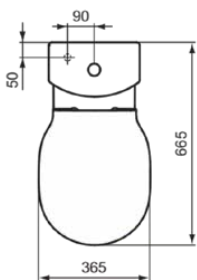

CONNECT AIR

E013701

CONNECT AIR | Stand-WC für Kombination 360x650x400 mm in weiß glänzend, horizontaler Ablauf | Spültechnologie AquaBlade

Bild & Zeichnung

Allgemeine Informationen

Produktkategorie:	Toiletten
Produktart:	Stand-WC für Kombination
Marke:	Ideal Standard
Kollektion:	CONNECT AIR
Designer:	Ideal Standard
Colour:	01 - Weiß Glänzend
Oberflächenbeschaffenheit:	glänzend
Höhe (mm):	400
Breite (mm):	360
Ausladung (mm):	650
Befestigungsart:	Befestigungsschrauben
Nettogewicht (kg):	29.74
EAN Code:	5017830514237