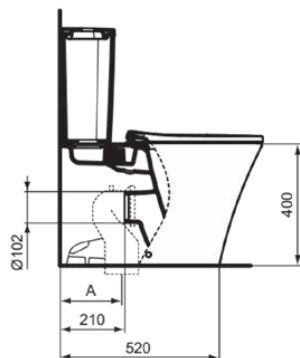

CONNECT AIR

E013701

CONNECT AIR | Stand-WC für Kombination 360x650x400 mm in weiß glänzend, horizontaler Ablauf | Spültechnologie AquaBlade

Bild & Zeichnung

Allgemeine Informationen

Produktkategorie:	Toiletten
Produktart:	Stand-WC für Kombination
Marke:	Ideal Standard
Kollektion:	CONNECT AIR
Designer:	Ideal Standard
Colour:	01 - Weiß Glänzend
Oberflächenbeschaffenheit:	glänzend
Höhe (mm):	400
Breite (mm):	360
Ausladung (mm):	650
Befestigungsart:	Befestigungsschrauben
Nettogewicht (kg):	29.74
EAN Code:	5017830514237

Produktspezifikationen

Kindertoilette:	Nein
Farbcode:	01
Farbbeschreibung:	weiß glänzend
Verdeckte Befestigung:	Nein
Spülart:	Tiefspül-WC
Barrierefreies Produkt:	Nein
Material:	Keramik
Materialspezifikation:	Glasiertes Porzellan
Position des Auslass:	Mitte
Ausrichtung des Auslass:	Horizontal
Sichtbarkeit des Auslass:	Verdeckt
PVD Technologie:	Nein
Position des Wasserzulaufs:	Oben
Erhöhte Ausführung:	Nein
Oberflächenbeschaffenheit:	glänzend
Art des Wasserzulaufs:	Sichtbar

CONNECT AIR

E013701

CONNECT AIR | Stand-WC für Kombination 360x650x400 mm in weiß glänzend, horizontaler Ablauf | Spültechnologie AquaBlade

Produktspezifikationen

Mit Bidetfunktion:	Nein
Mit Geruchsabsaugung:	Nein
Befestigungsart:	Befestigungsschrauben
Montageart:	Boden
Mit Rückschlagventil:	Nein