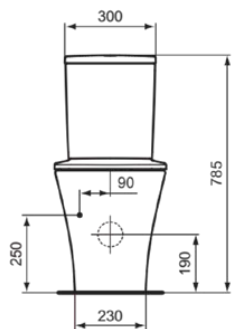

CONNECT AIR

E013701

CONNECT AIR | Stand-WC für Kombination 360x650x400 mm in weiß glänzend, horizontaler Ablauf | Spültechnologie AquaBlade

Bild & Zeichnung

Allgemeine Informationen

Produktkategorie:	Toiletten
Produktart:	Stand-WC für Kombination
Marke:	Ideal Standard
Kollektion:	CONNECT AIR
Designer:	Ideal Standard
Colour:	01 - Weiß Glänzend
Oberflächenbeschaffenheit:	glänzend
Höhe (mm):	400
Breite (mm):	360
Ausladung (mm):	650
Befestigungsart:	Befestigungsschrauben
Nettogewicht (kg):	29.74
EAN Code:	5017830514237

Produktspezifikationen

Kindertoilette:	Nein
Farbcode:	01
Farbbeschreibung:	weiß glänzend
Verdeckte Befestigung:	Nein
Spülart:	Tiefspül-WC
Barrierefreies Produkt:	Nein
Material:	Keramik
Materialspezifikation:	Glasiertes Porzellan
Position des Auslass:	Mitte
Ausrichtung des Auslass:	Horizontal
Sichtbarkeit des Auslass:	Verdeckt
PVD Technologie:	Nein
Position des Wasserzulaufs:	Oben
Erhöhte Ausführung:	Nein
Oberflächenbeschaffenheit:	glänzend
Art des Wasserzulaufs:	Sichtbar

CONNECT AIR

E013701

CONNECT AIR | Stand-WC für Kombination 360x650x400 mm in weiß glänzend, horizontaler Ablauf | Spültechnologie AquaBlade

Produktspezifikationen

Mit Bidetfunktion:	Nein
Mit Geruchsabsaugung:	Nein
Befestigungsart:	Befestigungsschrauben
Montageart:	Boden
Mit Rückschlagventil:	Nein