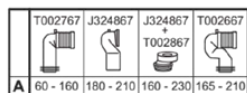

CONNECT AIR

E013701

CONNECT AIR | Stand-WC für Kombination 360x650x400 mm in weiß glänzend, horizontaler Ablauf | Spültechnologie AquaBlade

Bild & Zeichnung

Allgemeine Informationen

Produktkategorie:	Toiletten
Produktart:	Stand-WC für Kombination
Marke:	Ideal Standard
Kollektion:	CONNECT AIR
Designer:	Ideal Standard
Colour:	01 - Weiß Glänzend
Oberflächenbeschaffenheit:	glänzend
Höhe (mm):	400
Breite (mm):	360
Ausladung (mm):	650
Befestigungsart:	Befestigungsschrauben
Nettogewicht (kg):	29.74
EAN Code:	5017830514237

Produktspezifikationen

Kindertoilette:	Nein
Farbcode:	01
Farbbeschreibung:	weiß glänzend
Verdeckte Befestigung:	Nein
Spülart:	Tiefspül-WC
Barrierefreies Produkt:	Nein
Material:	Keramik
Materialspezifikation:	Glasiertes Porzellan
Position des Auslass:	Mitte
Ausrichtung des Auslass:	Horizontal
Sichtbarkeit des Auslass:	Verdeckt
PVD Technologie:	Nein
Position des Wasserzulaufs:	Oben
Erhöhte Ausführung:	Nein
Oberflächenbeschaffenheit:	glänzend
Art des Wasserzulaufs:	Sichtbar