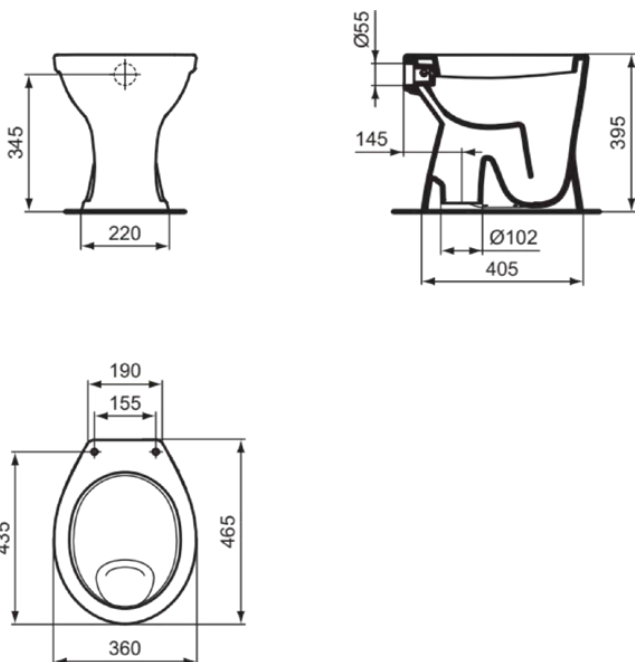

## V313101

EUROVIT | Stand-WC 360x465x395 mm in weiß glänzend, CL1 Vollspülung 5.9 - 6 l/min | CL1

### Allgemeine Informationen

Produktkategorie:	Toiletten
Produktart:	Stand-WC
Marke:	Ideal Standard
Kollektion:	EUROVIT
Designer:	Ideal Standard
Colour:	01 - Weiß Glänzend
Oberflächenbeschaffenheit:	glänzend
Höhe (mm):	395
Breite (mm):	360
Ausladung (mm):	465
Befestigungsart:	Befestigungsset
Nettogewicht (kg):	15.50
EAN Code:	8595095920514