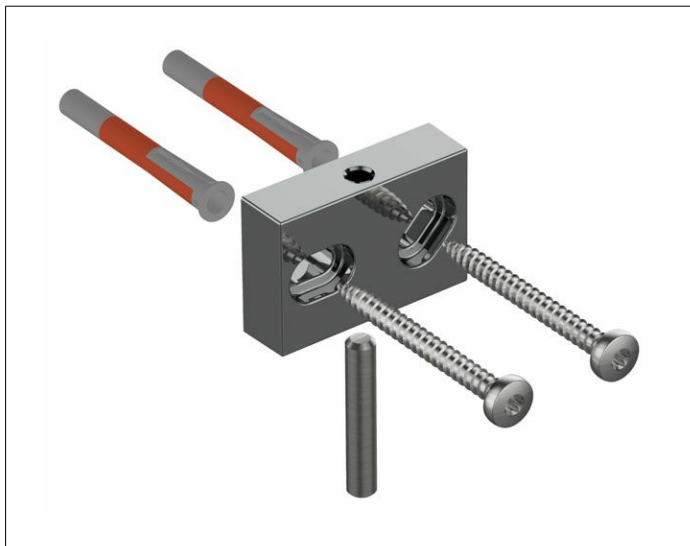

Ersatzteile Spiegelschränke
9010300001

PRODUKT

ZEICHNUNG

ABMESSUNG

45 x 30 x 12 mm