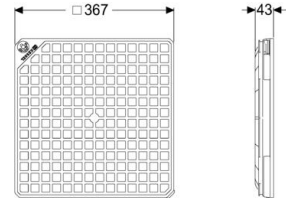

## Abdeckplatte schwarz, tagwasserdicht, 366x366 mm

### Abmessungen

Gewicht netto  
 Gewicht brutto  
 Verpackungsmaß Länge  
 Verpackungsmaß Breite  
 Verpackungsmaß Höhe

1,94 kg  
 2,1 kg  
 924 mm  
 386 mm  
 5 mm

### Abdeckungsmerkmale

Abdeckungsart  
 Abdeckung Breite  
 Abdeckung Länge

Abdeckplatte  
 366 mm  
 366 mm