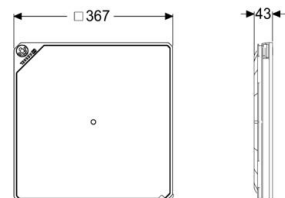

Datenblatt

Abdeckplatte befliesbar, tagwasserdicht

Artikelinformationen

Artikelnummer: 830052

GTIN: 4026092077276

Preisgruppe: 10

Produktvorteile

Beschreibung

Passend für Einbau in die Bodenplatte, inklusive Dichtung.

Allgemeine Merkmale

Farbe

steingrau

Material

Kunststoff

Abmessungen

Gewicht netto

1,59 kg

Gewicht brutto

1,7 kg

Verpackungsmaß Länge

924 mm

Verpackungsmaß Breite

386 mm

Verpackungsmaß Höhe

20 mm

Abdeckungsmerkmale

Ausführung

tagwasserdicht

Oberfläche

befliesbar

Bodenbelaghöhe max.

16 mm