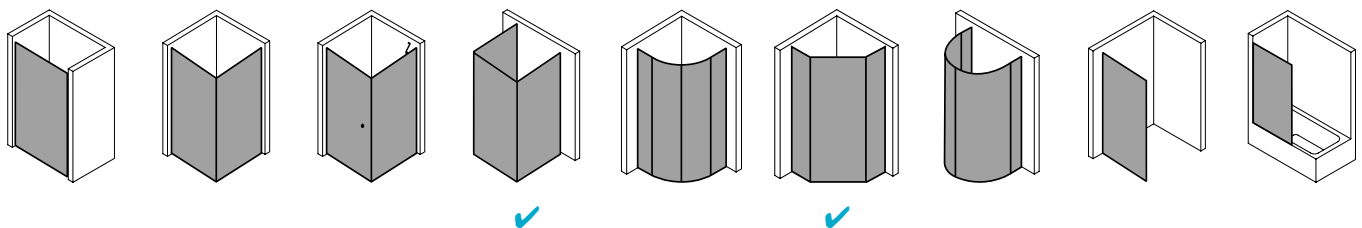

Technische Daten

Höhe	2000 mm
Breite	900 mm
Tiefe	24 mm
Oberfläche	Silber Mattglanz
Glas	ESG Klar
Beschichtung	ohne
Wanneneinbaumaß	885-910 mm
Anschlag	links und rechts
Türart	

Einbausituation