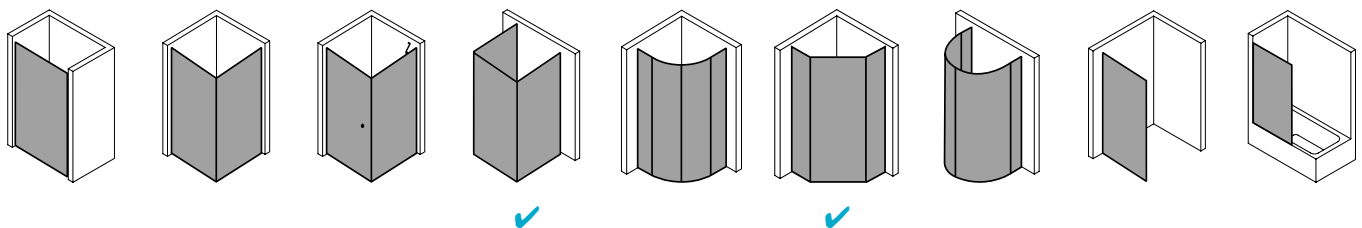

Technische Daten

Höhe	2000 mm
Breite	900 mm
Tiefe	24 mm
Oberfläche	Silber Mattglanz
Glas	ESG SR Opaco
Beschichtung	CLEAN
Wanneneinbaumaß	885-910 mm
Anschlag	links und rechts
Türart	

Einbausituation