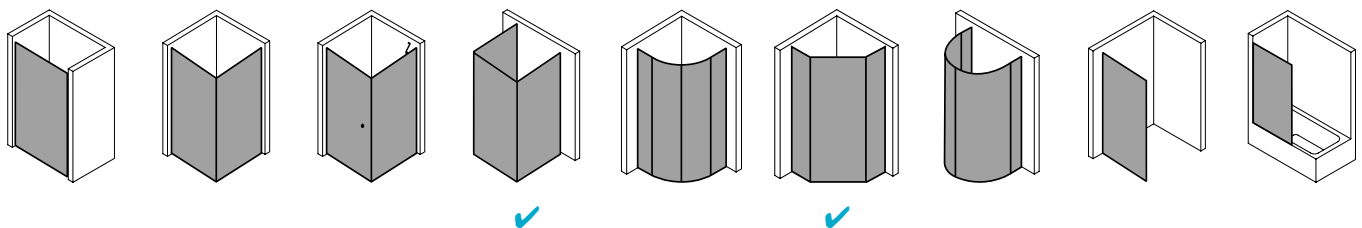

Produktbeschreibung

Hochwertige Materialien und ein trendbewusstes Design, das nicht die Welt kostet, sind genau nach Ihrem Geschmack? IBIZA 2000 ist die perfekte Einstiegslösung für Sie! Mit Echtglas-Komfort, formschönen Profilen und Griffen bzw. Griffleisten und einem einzigartigen Bauformenprogramm. Ebenso, dass auch für Ihr Bad die ideale Variante dabei ist. Das schlanke Design, die stabile Konstruktion und viele kluge Problemlöser: Drei patentierte bewegliche Seitenwände, eine Schwingtür mit versetztem Drehpunkt, die Kombination aus falt- und Gleittür - besonders für kleine Bäder – sind dabei beispielsweise schon inklusive.

Technische Daten

Höhe	2000 mm
Breite	900 mm
Tiefe	24 mm
Oberfläche	weiß
Glas	ESG SR Opaco
Beschichtung	ohne
Wanneneinbaumaß	885-910 mm
Anschlag	links und rechts
Türart	

Einbausituation

Technische Darstellung