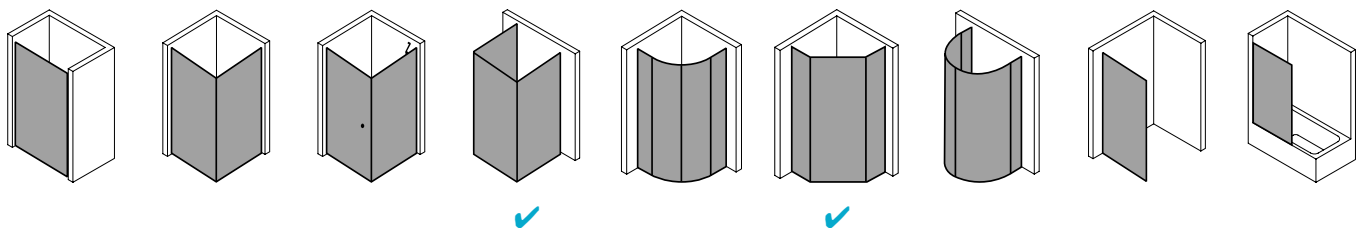

Produktleistungen

- Kermi Duschdesign IBIZA 2000 Fünfeck-Duschkabine (Pendeltüren mit Festfeldern)
- Teilgerahmte Fünfeck-Duschkabine mit zwei Glasflügeln, nach innen und außen öffnend, mit zwei Festfeldern.
- Mit Stabilisierungen (innen) ZDSS WTF I2. Die verwendete Stabilisierung erhöht das Produkt um 6 mm.
- Verglasung Festfelder mit 6 mm, Pendeltüren mit 4 mm Einscheiben-Sicherheitsglas nach EN 12150-1, optional mit Pflegeleicht-Beschichtung CLEAN.
- Profile aus hochwertigem eloxiertem Aluminium, Griffe aus hochwertigem Kunststoff.
- Verstellmöglichkeit im Wandprofil 17 mm.
- Türprofile mit Hebe-Senk-Mechanismus.
- Durchgehende Magnetleisten und Dichtprofile.
- Mit Bodenschwelle (Höhe 16 mm). Installation immer mit Bodenschwelle.
- IBIZA 2000 erfüllt die Anforderungen der Spritzwasserschutzprüfung nach DIN EN 14428.
- Im Lieferumfang enthalten: Befestigungsmaterial.
- Made in Germany.
- Geprüft nach DIN EN 14428 (CE).
- 20 Jahre Ersatzteil-Nachkaufssicherheit nach Auslauf des Modells.
- Qualitätssicherungssystem zertifiziert nach DIN EN ISO 9001:2015.
- Umweltmanagement zertifiziert nach DIN EN 14001:2015.
- Energiemanagement zertifiziert nach DIN EN 50001:2011.

Technische Daten

Höhe	2000 mm
Breite	900 mm
Tiefe	24 mm
Oberfläche	Silber Mattglanz
Glas	ESG Klar
Beschichtung	ohne
Wanneneinbaumaß	885-910 mm
Anschlag	links und rechts
Türart	

Einbausituation

Technische Darstellung