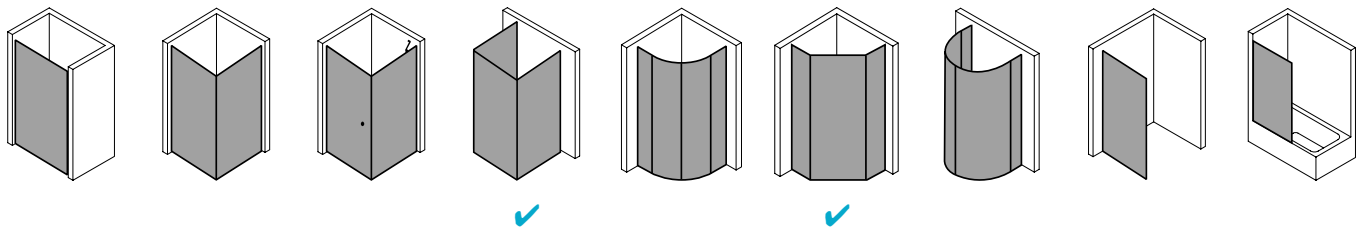

Produktleistungen

- Kermi Duschdesign IBIZA 2000 Fünfeck-Duschkabine (Pendeltüren mit Festfeldern)
- Teilgerahmte Fünfeck-Duschkabine mit zwei Glasflügeln, nach innen und außen öffnend, mit zwei Festfeldern.
- Mit Stabilisierungen (innen) ZDSS WTF I2. Die verwendete Stabilisierung erhöht das Produkt um 6 mm.
- Verglasung Festfelder mit 6 mm, Pendeltüren mit 4 mm Einscheiben-Sicherheitsglas nach EN 12150-1, optional mit Pflegeleicht-Beschichtung CLEAN.
- Profile aus hochwertigem eloxiertem Aluminium, Griffe aus hochwertigem Kunststoff.
- Verstellmöglichkeit im Wandprofil 17 mm.
- Türprofile mit Hebe-Senk-Mechanismus.
- Durchgehende Magnetleisten und Dichtprofile.
- Mit Bodenschwelle (Höhe 16 mm). Installation immer mit Bodenschwelle.
- IBIZA 2000 erfüllt die Anforderungen der Spritzwasserschutzprüfung nach DIN EN 14428.
- Im Lieferumfang enthalten: Befestigungsmaterial.
- Made in Germany.
- Geprüft nach DIN EN 14428 (CE).
- 20 Jahre Ersatzteil-Nachkaufssicherheit nach Auslauf des Modells.
- Qualitätssicherungssystem zertifiziert nach DIN EN ISO 9001:2015.
- Umweltmanagement zertifiziert nach DIN EN 14001:2015.
- Energiemanagement zertifiziert nach DIN EN 50001:2011.

Technische Daten

Höhe	2000 mm
Breite	1000 mm
Tiefe	24 mm
Oberfläche	weiß
Glas	ESG SR Opaco
Beschichtung	ohne
Wanneneinbaumaß	985-1.010 mm
Anschlag	links und rechts
Türart	

Einbausituation

Technische Darstellung