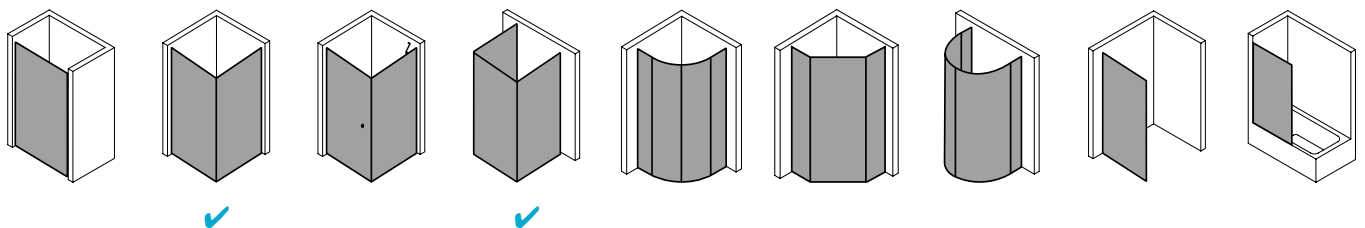

Technische Daten

Höhe	1750 mm
Breite	750 mm
Tiefe	30 mm
Oberfläche	Silber Mattglanz
Glas	ESG SR Opaco
Beschichtung	ohne
Wanneneinbaumaß	730-752 mm
Anschlag	links und rechts
Türart	

Einbausituation