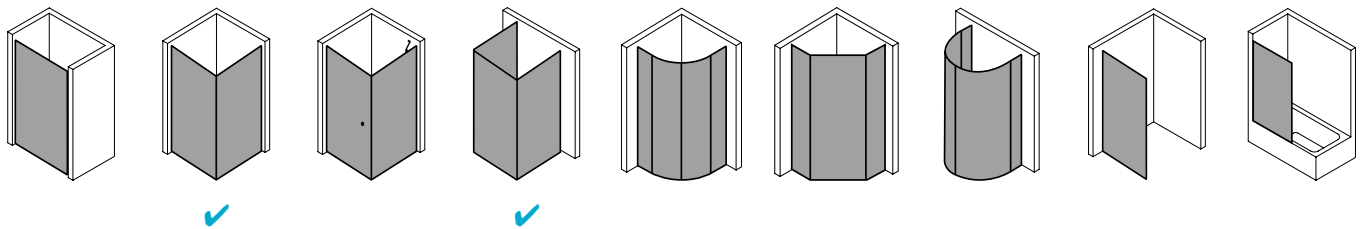

Technische Daten

Höhe	2000 mm
Breite	750 mm
Tiefe	30 mm
Oberfläche	Silber Mattglanz
Glas	ESG SR Opaco
Beschichtung	ohne
Wanneneinbaumaß	730-752 mm
Anschlag	links und rechts
Türart	

Einbausituation