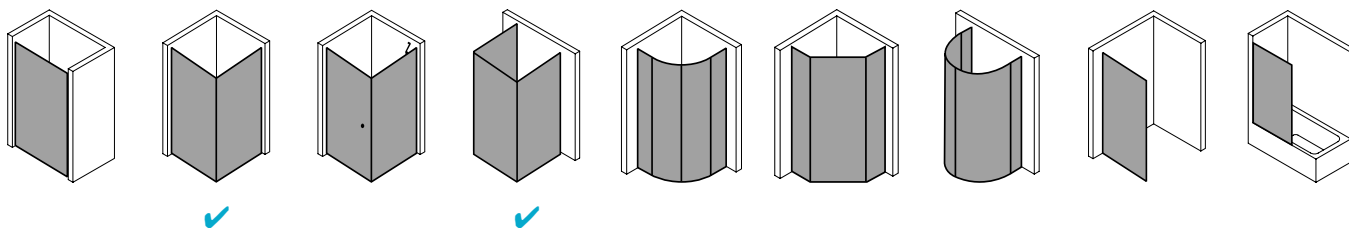

Technische Daten

Höhe	1750 mm
Breite	800 mm
Tiefe	30 mm
Oberfläche	Silber Mattglanz
Glas	ESG Klar
Beschichtung	ohne
Wanneneinbaumaß	780-802 mm
Anschlag	links und rechts
Türart	

Einbausituation