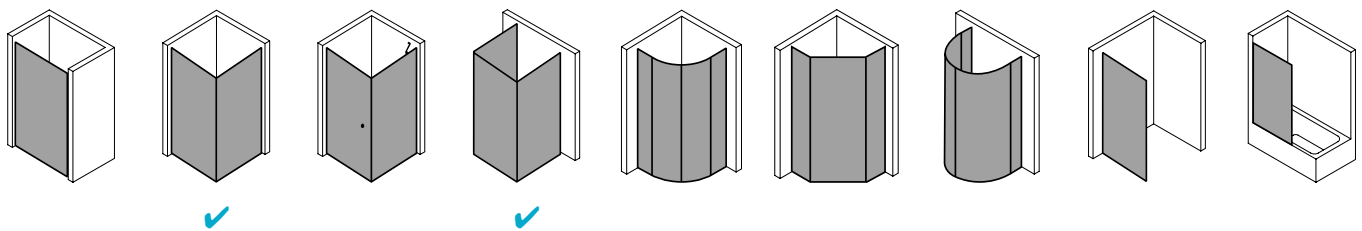

Technische Daten

Höhe	1750 mm
Breite	800 mm
Tiefe	30 mm
Oberfläche	weiß
Glas	ESG Klar
Beschichtung	CLEAN
Wanneneinbaumaß	780-802 mm
Anschlag	links und rechts
Türart	

Einbausituation