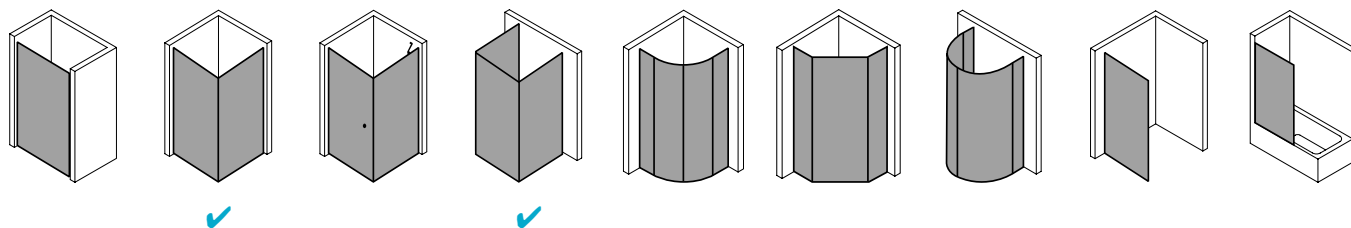

Produktleistungen

- Kermi Duschdesign IBIZA 2000 Eckeinstieg 2-teilig (Gleittüren) - Halbleil
- Kompletter Eckeinstieg besteht aus zwei Halbleilen I2 ED2 Eckeinstieg 2-teilig (Gleittüren).
- Halbleile unterschiedlicher Breite beliebig kombinierbar.
- Größere Einstiegsbreite durch Kombination mit I2 EF2 Eckeinstieg 2-teilig (Falлтür) Halbleil.
- Kombination I2 ED2 Eckeinstieg 2-teilig (Gleittüren) und I2 ED3 Eckeinstieg 3-teilig (Gleittüren) nicht möglich.
- Gerahmter Eckeinstieg mit zwei Gleittürsegmenten, je nach einer Seite öffnend, mit zwei Festfeldern.
- Verglasung 3 mm Einscheiben-Sicherheitsglas nach EN 12150-1, optional mit Pflegeleicht-Beschichtung CLEAN.
- Profile und Griffleisten aus hochwertigem eloxiertem Aluminium.
- Verstellmöglichkeit im Wandprofil 22 mm.
- Durchgehende Magnetleisten und Dichtprofile.
- Mit Bodenprofil (Höhe 32 mm).
- IBIZA 2000 erfüllt die Anforderungen der Spritzwasserschutzprüfung nach DIN EN 14428.
- Im Lieferumfang enthalten: Befestigungsmaterial.
- Made in Germany.
- Geprüft nach DIN EN 14428 (CE).
- 20 Jahre Ersatzteil-Nachkaufsicherheit nach Auslauf des Modells.
- Qualitätssicherungssystem zertifiziert nach DIN EN ISO 9001:2015.
- Umweltmanagement zertifiziert nach DIN EN 14001:2015.
- Energiemanagement zertifiziert nach DIN EN 50001:2011.

Technische Daten

Höhe	2000 mm
Breite	800 mm
Tiefe	30 mm
Oberfläche	Silber Mattglanz
Glas	ESG Klar
Beschichtung	ohne
Wanneneinbaumaß	780-802 mm
Anschlag	links und rechts
Türart	

Einbausituation

Technische Darstellung