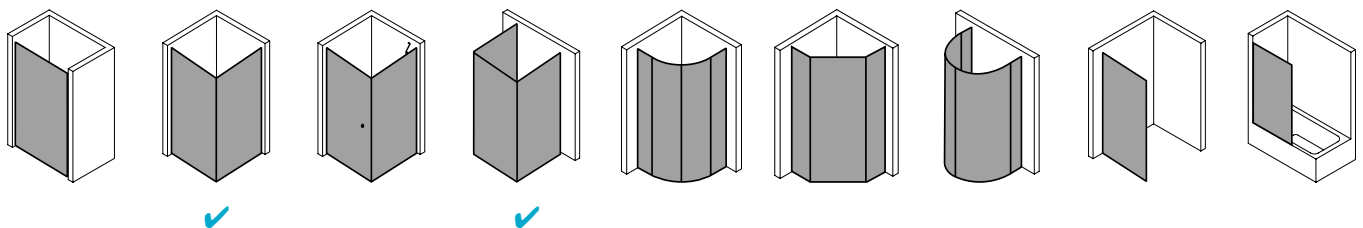

Technische Daten

Höhe	2000 mm
Breite	800 mm
Tiefe	30 mm
Oberfläche	Silber Mattglanz
Glas	ESG SR Opaco
Beschichtung	ohne
Wanneneinbaumaß	780-802 mm
Anschlag	links und rechts
Türart	

Einbausituation