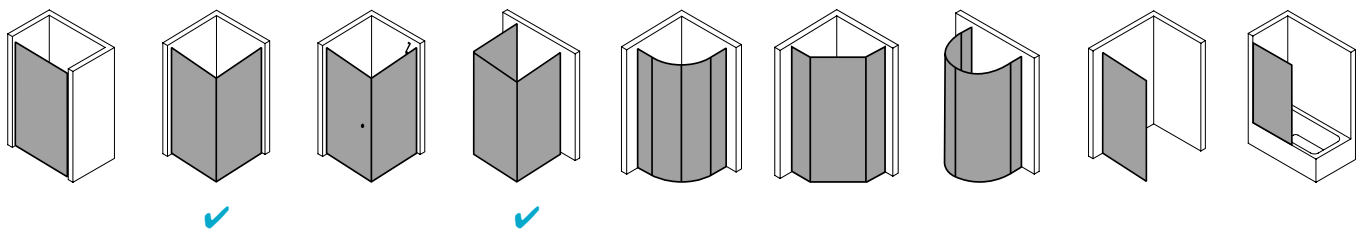

Produktleistungen

- Kermi Duschdesign IBIZA 2000 Eckeinstieg 2-teilig (Gleittüren) - Halbleil
- Kompletter Eckeinstieg besteht aus zwei Halbleilen I2 ED2 Eckeinstieg 2-teilig (Gleittüren).
- Halbleile unterschiedlicher Breite beliebig kombinierbar.
- Größere Einstiegsbreite durch Kombination mit I2 EF2 Eckeinstieg 2-teilig (Falлтür) Halbleil.
- Kombination I2 ED2 Eckeinstieg 2-teilig (Gleittüren) und I2 ED3 Eckeinstieg 3-teilig (Gleittüren) nicht möglich.
- Gerahmter Eckeinstieg mit zwei Gleittürsegmenten, je nach einer Seite öffnend, mit zwei Festfeldern.
- Verglasung 3 mm Einscheiben-Sicherheitsglas nach EN 12150-1, optional mit Pflegeleicht-Beschichtung CLEAN.
- Profile und Griffleisten aus hochwertigem eloxiertem Aluminium.
- Verstellmöglichkeit im Wandprofil 22 mm.
- Durchgehende Magnetleisten und Dichtprofile.
- Mit Bodenprofil (Höhe 32 mm).
- IBIZA 2000 erfüllt die Anforderungen der Spritzwasserschutzprüfung nach DIN EN 14428.
- Im Lieferumfang enthalten: Befestigungsmaterial.
- Made in Germany.
- Geprüft nach DIN EN 14428 (CE).
- 20 Jahre Ersatzteil-Nachkaufsicherheit nach Auslauf des Modells.
- Qualitätssicherungssystem zertifiziert nach DIN EN ISO 9001:2015.
- Umweltmanagement zertifiziert nach DIN EN 14001:2015.
- Energiemanagement zertifiziert nach DIN EN 50001:2011.

Technische Daten

Höhe	2000 mm
Breite	800 mm
Tiefe	30 mm
Oberfläche	weiß
Glas	ESG Klar
Beschichtung	ohne
Wanneneinbaumaß	780-802 mm
Anschlag	links und rechts
Türart	

Einbausituation

Technische Darstellung