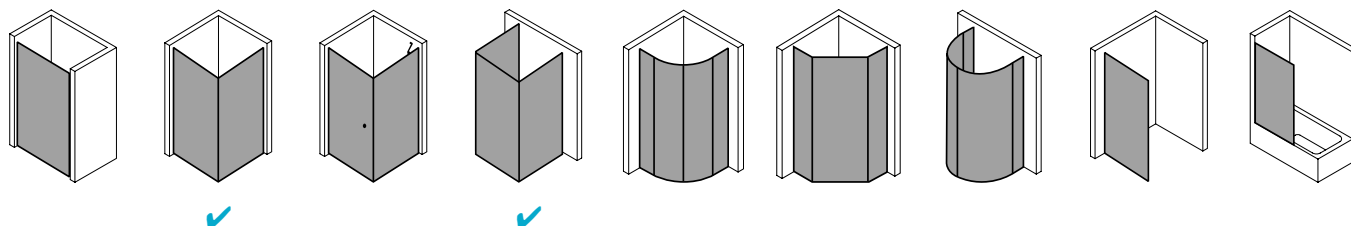

Technische Daten

Höhe	1750 mm
Breite	900 mm
Tiefe	30 mm
Oberfläche	Silber Mattglanz
Glas	ESG Klar
Beschichtung	ohne
Wanneneinbaumaß	880-902 mm
Anschlag	links und rechts
Türart	

Einbausituation