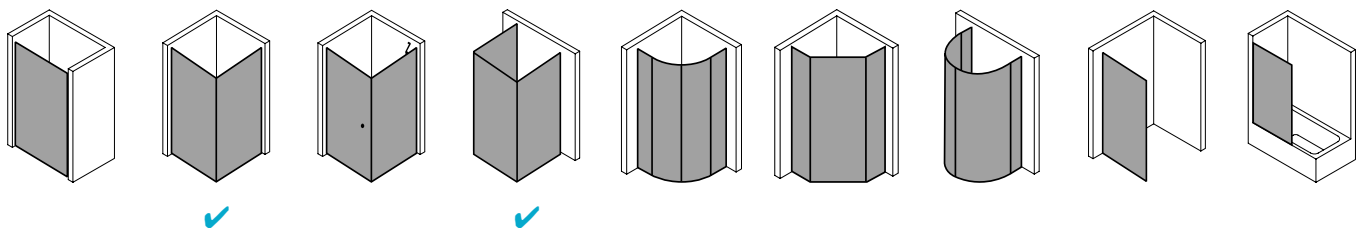

Produktleistungen

- Kermi Duschdesign IBIZA 2000 Eckeinstieg 2-teilig (Gleittüren) - Halbleil
- Kompletter Eckeinstieg besteht aus zwei Halbleilen I2 ED2 Eckeinstieg 2-teilig (Gleittüren).
- Halbleile unterschiedlicher Breite beliebig kombinierbar.
- Größere Einstiegsbreite durch Kombination mit I2 EF2 Eckeinstieg 2-teilig (Falлтür) Halbleil.
- Kombination I2 ED2 Eckeinstieg 2-teilig (Gleittüren) und I2 ED3 Eckeinstieg 3-teilig (Gleittüren) nicht möglich.
- Gerahmter Eckeinstieg mit zwei Gleittürsegmenten, je nach einer Seite öffnend, mit zwei Festfeldern.
- Verglasung 3 mm Einscheiben-Sicherheitsglas nach EN 12150-1, optional mit Pflegeleicht-Beschichtung CLEAN.
- Profile und Griffleisten aus hochwertigem eloxiertem Aluminium.
- Verstellmöglichkeit im Wandprofil 22 mm.
- Durchgehende Magnetleisten und Dichtprofile.
- Mit Bodenprofil (Höhe 32 mm).
- IBIZA 2000 erfüllt die Anforderungen der Spritzwasserschutzprüfung nach DIN EN 14428.
- Im Lieferumfang enthalten: Befestigungsmaterial.
- Made in Germany.
- Geprüft nach DIN EN 14428 (CE).
- 20 Jahre Ersatzteil-Nachkaufsicherheit nach Auslauf des Modells.
- Qualitätssicherungssystem zertifiziert nach DIN EN ISO 9001:2015.
- Umweltmanagement zertifiziert nach DIN EN 14001:2015.
- Energiemanagement zertifiziert nach DIN EN 50001:2011.

Technische Daten

Höhe	1850 mm
Breite	900 mm
Tiefe	30 mm
Oberfläche	weiß
Glas	ESG Klar
Beschichtung	CLEAN
Wanneneinbaumaß	880-902 mm
Anschlag	links und rechts
Türart	

Einbausituation

Technische Darstellung