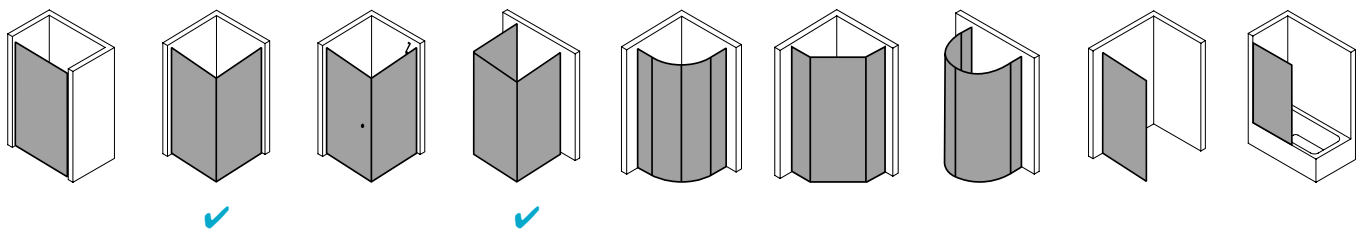

Technische Daten

Höhe	2000 mm
Breite	1200 mm
Tiefe	30 mm
Oberfläche	weiß
Glas	ESG Klar
Beschichtung	ohne
Wanneneinbaumaß	1.180-1.202 mm
Anschlag	links und rechts
Türart	

Einbausituation