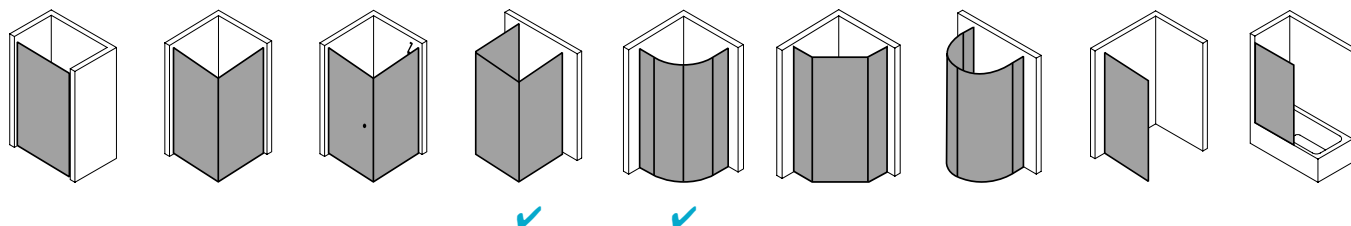

Technische Daten

Höhe	1750 mm
Breite	900 mm
Tiefe	24 mm
Oberfläche	weiß
Glas	ESG Klar
Beschichtung	ohne
Wanneneinbaumaß	885-910/735-760 mm
Anschlag	links und rechts
Türart	

Einbausituation