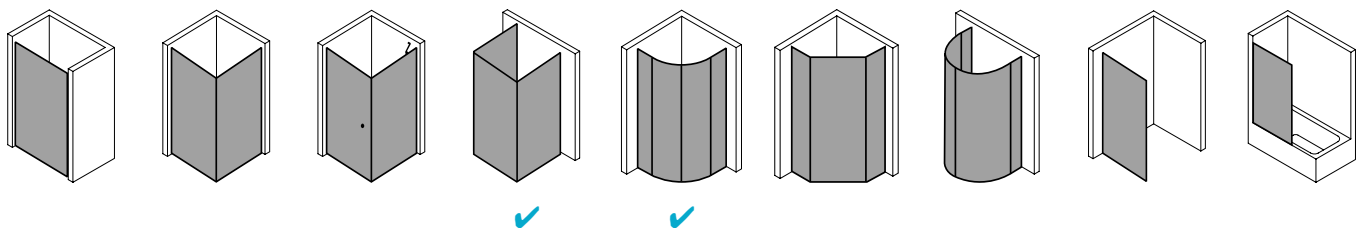

Technische Daten

Höhe	1850 mm
Breite	900 mm
Tiefe	24 mm
Oberfläche	Silber Mattglanz
Glas	ESG Klar
Beschichtung	CLEAN
Wanneneinbaumaß	885-910/735-760 mm
Anschlag	links und rechts
Türart	

Einbausituation