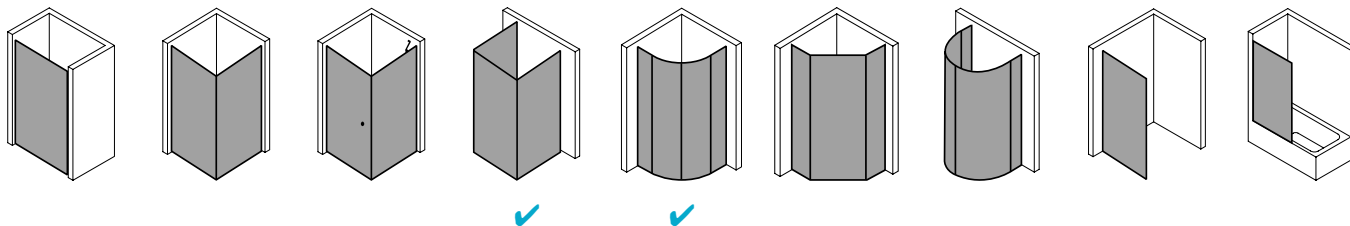

Technische Daten

Höhe	1750 mm
Breite	900 mm
Tiefe	24 mm
Oberfläche	Silber Mattglanz
Glas	ESG Klar
Beschichtung	CLEAN
Wanneneinbaumaß	885-910/1.185-1.210 mm
Anschlag	links und rechts

Türart

Einbausituation