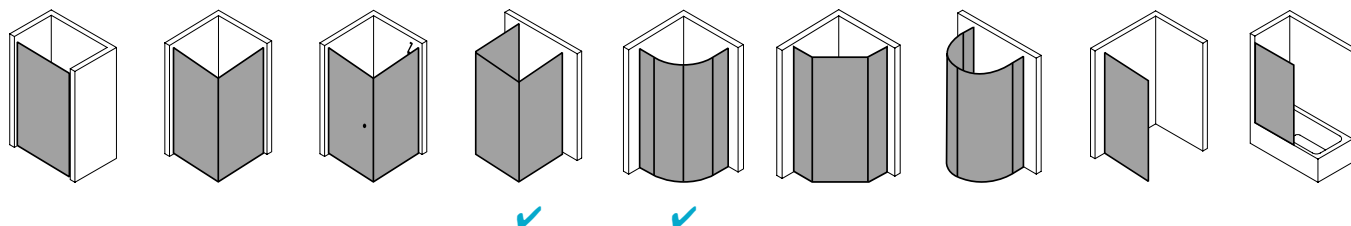

Technische Daten

Höhe	1850 mm
Breite	1010 mm
Tiefe	24 mm
Oberfläche	Silber Mattglanz
Glas	ESG Klar
Beschichtung	CLEAN
Wanneneinbaumaß	985-1.010 mm
Anschlag	links und rechts
Türart	

Einbausituation